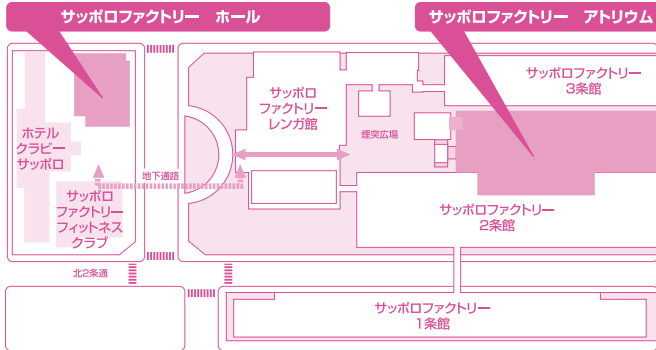

# HOKKAIDO MODELER'S EXHIBITION 2017

北海道モデラーズエキシビジョン2017

サッポロファクトリー ●ホール ●アトリウム

## HME 2017 今年も2会場で開催!

### ■ファクトリーホールでは

今年も全道からクラブ・サークル・個人モデラーが集結!各ジャンルによる完成品が数千点以上も集まる、オールジャンルによる合同展示会。

### ■アトリウム(第2会場)では

第2会場のアトリウムでは今年もバラエティーに富んだ作品を展示。

サッポロファクトリー 住所/札幌市中央区北2条東4丁目

地下鉄でお越しの際▶地下鉄東西線「バスセンター前」下車 8番出口より

バスでお越しの際▶北海道中央バス サッポロビール園・ファクトリー線(環88)「サッポロファクトリー」停車