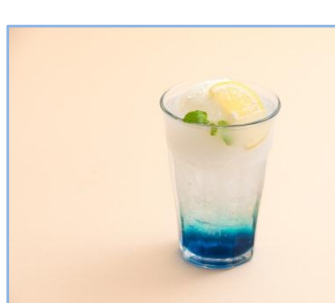

¥380

スノーミク2016のカラーをモチーフにしたラムネアイス。オレオクッキー、ホイップ、ストロベリーソースとの相性は抜群です。

店名 アイスクリュームファクトリー  
アトリウムB1

**「ミックスmiku2016」**

¥540

山中牧場のソフトクリームに、ブルーシロップを加えて全体の水色仕上げ、赤いハスカップの美をトッピング。

店名 アルペロ  
アトリウムB1

**「雪ミク2016 白いパフェ」**

¥756

ニセコ高橋牧場のソフトクリームと生クリームを使った白いパフェにブルーソースをかけました。

店名 エスプーマ  
アトリウムB1

**「SNOW MIKU 2016 ギフトセット」**

¥700

スターのケースに入ったギフト。スノーミク2016のイメージカラーのお菓子を詰め合わせました。

店名 スウィートファクトリー  
アトリウムB1

**「ミク☆タピフロート2016」**

¥500

タピオカフロートに、ラムネゼラートやフルーツ牛乳ゼラートとソフトクリームをトッピングしました。

店名 ディッパーダン  
アトリウムB1

**「雪ミクソーダ2016」**

¥580

ブルーラズベリーシロップ(青)、レモン(黄)、アイスクリューム(白)、グロゼイユ(赤)を使用したかわいいソーダ。

店名 ネイチャートレイルカフェ  
アトリウム1F

**「ホワイトチキンカレーとナン  
とラッシーのセット～雪ミク  
2016～」**