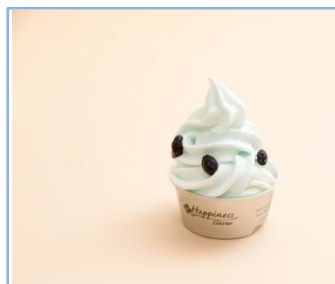

¥880

北海道和寒産雪の下キャベツを使用したピリ辛スパゲッティ。

店名 SEASONS BUFFET RESTAURANT  
2条館B1

**「タリーズ ラビット・ユキネラテ」**

¥580

ティラミスをおもわせる芳醇な甘さのカフェラテに、ひとつひとつ手書きで描いたマシュマロのラビット・ユキネが浮かぶハートウォーミングなドリンク。

店名 タリーズコーヒータリーズ  
2条館1F

**「スノーハッピー～雪ミク  
2016～」**

¥380

スノーミク2016のカラーをモチーフにしたラムネアイス。オレオクッキー、ホイップ、ストロベリーソースとの相性は抜群です。

店名 アイスクリュームファクトリー  
アトリウムB1

**「ミックスmiku2016」**

¥540

山中牧場のソフトクリームに、ブルーシロップを加えて全体の水色仕上げ、赤いハスカップの美をトッピング。

店名 アルペロ  
アトリウムB1

**「雪ミク2016 白いパフェ」**