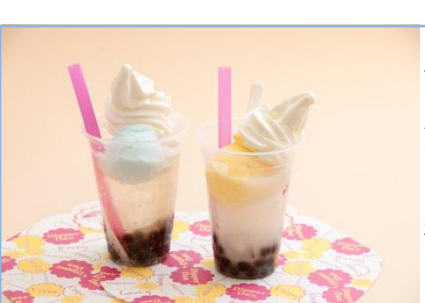

¥380

スノーミク2016のカラーをモチーフにしたラムネアイス。オレオクッキー、ホイップ、ストロベリーソースとの相性は抜群です。

店名 アイスクリュームファクトリー  
アトリウムB1

**「ミックスmiku2016」**

¥540

山中牧場のソフトクリームに、ブルーシロップを加えて全体の水色仕上げ、赤いハスカップの美をトッピング。

店名 アルペロ  
アトリウムB1

**「雪ミク2016 白いパフェ」**

¥756

ニセコ高橋牧場のソフトクリームと生クリームを使った白いパフェにブルーソースをかけました。

店名 エスプーマ  
アトリウムB1

**「SNOW MIKU 2016 ギフトセット」**

¥700

スターのケースに入ったギフト。スノーミク2016のイメージカラーのお菓子を詰め合わせました。

店名 スウィートファクトリー  
アトリウムB1

**「ミク☆タピフロート2016」**

¥500

タピオカフロートに、ラムネゼラートやフルーツ牛乳ゼラートとソフトクリームをトッピングしました。

店名 ディッパーダン  
アトリウムB1

**「雪ミクソーダ2016」**

¥580

ブルーラズベリーシロップ(青)、レモン(黄)、アイスクリューム(白)、グロゼイユ(赤)を使用したかわいいソーダ。

店名 ネイチャートレイルカフェ  
アトリウム1F

**「ホワイトチキンカレーとナン  
とラッシーのセット～雪ミク  
2016～」**