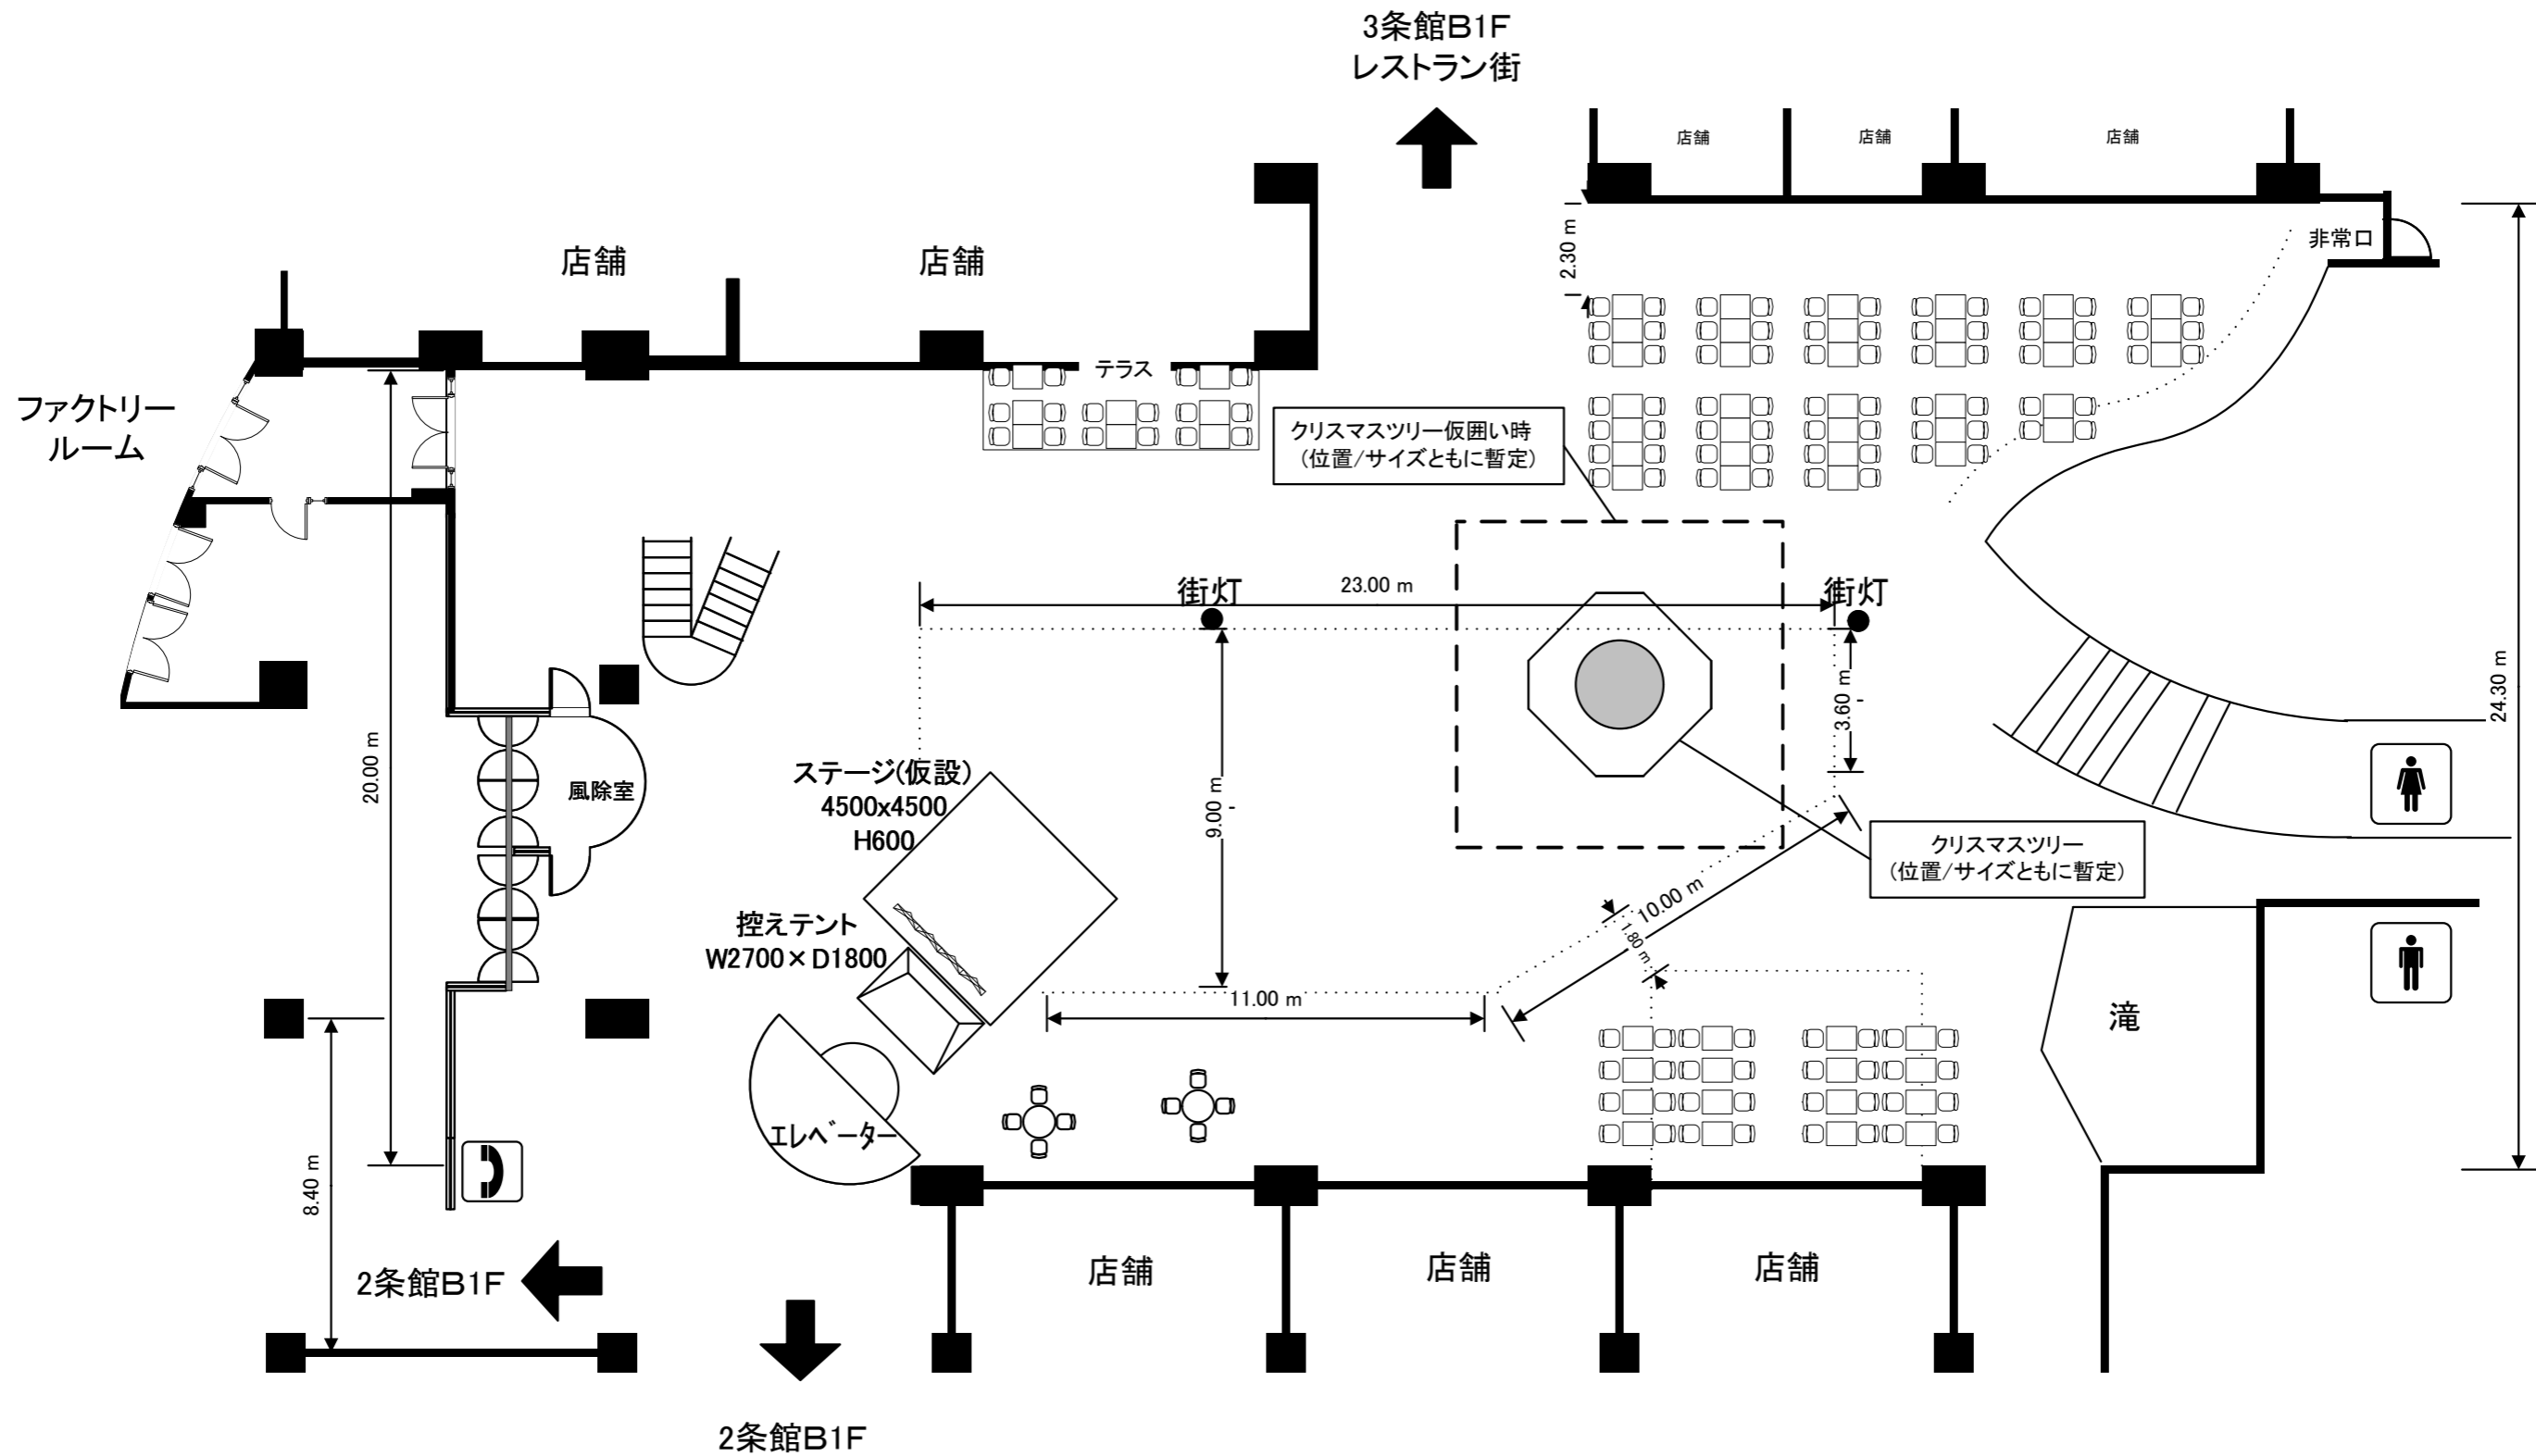

サッポロファクトリー
アトリウム

件名

会期

縮小

作成日

作成者

1:200(B4)

サッポロファクトリーホール