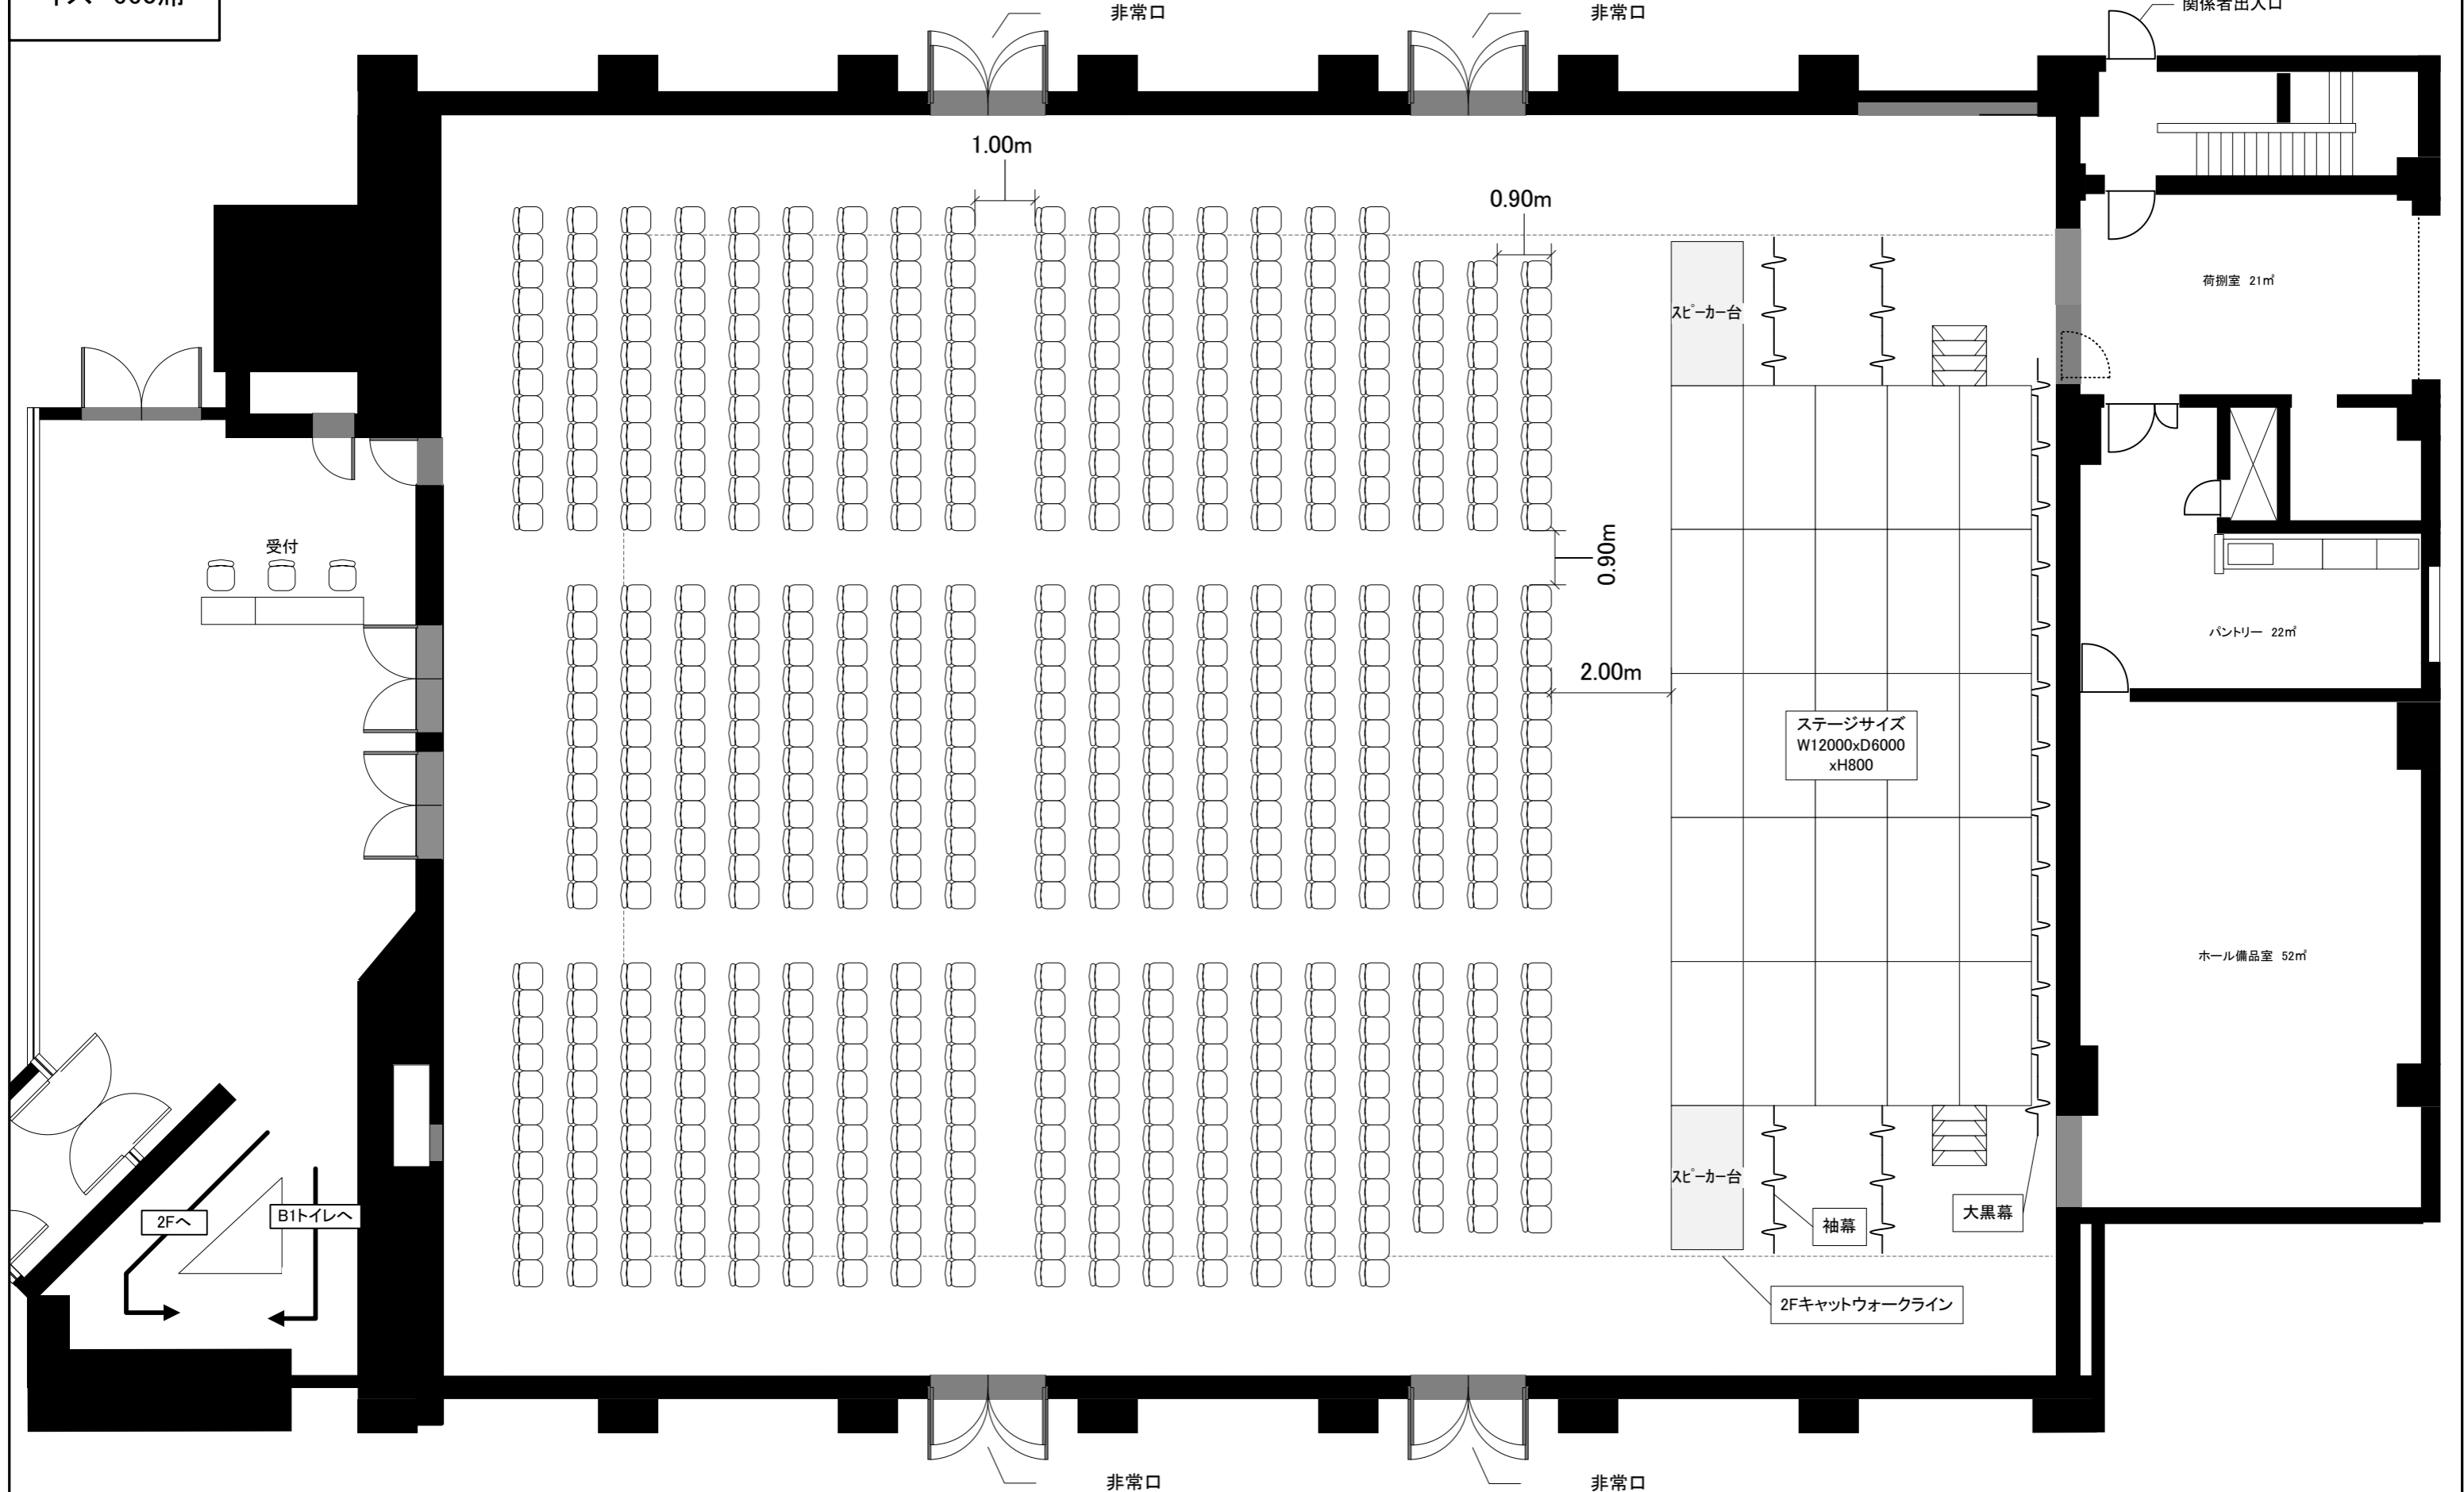

イス 660席

サッポロファクトリーホール

件名	会期	縮小	作成日	作成者
コンサート 660席		1:100(A3)		サッポロファクトリーホール