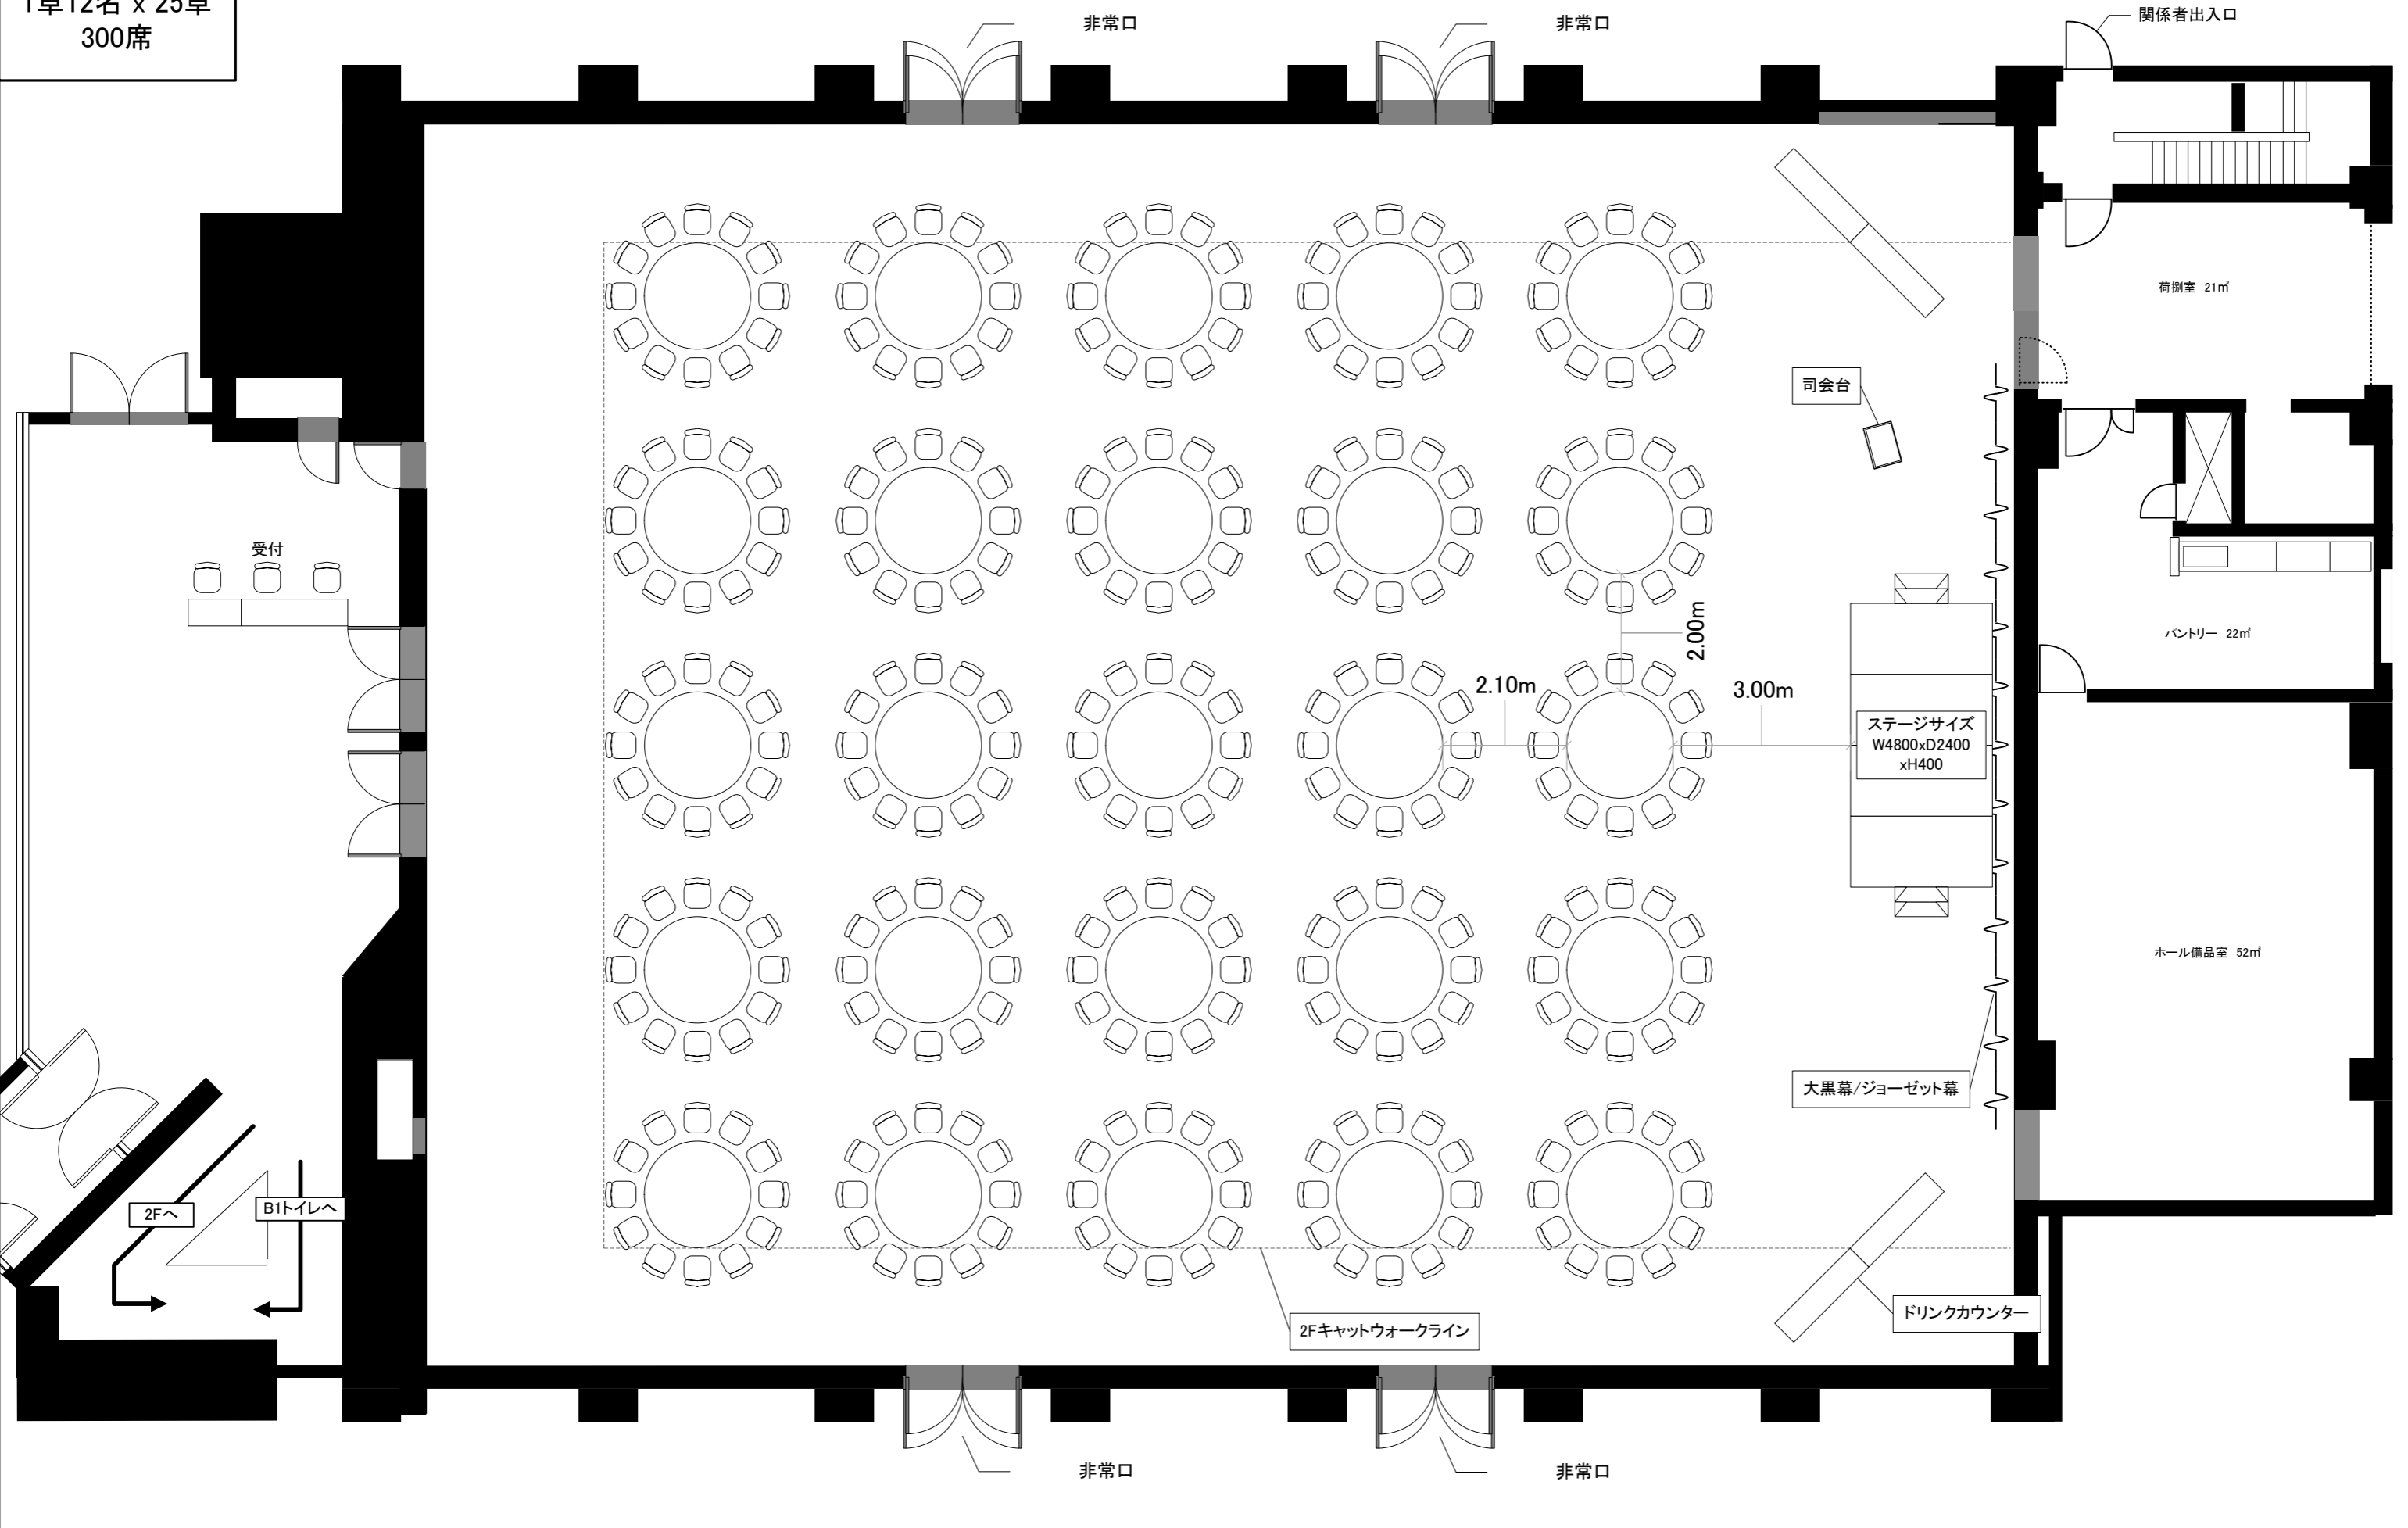

1卓12名 x 25卓
300席

サッポロファクトリーホール

件名	会期	縮小	作成日	作成者
パーティー 300席		1:100(A3)		サッポロファクトリーホール