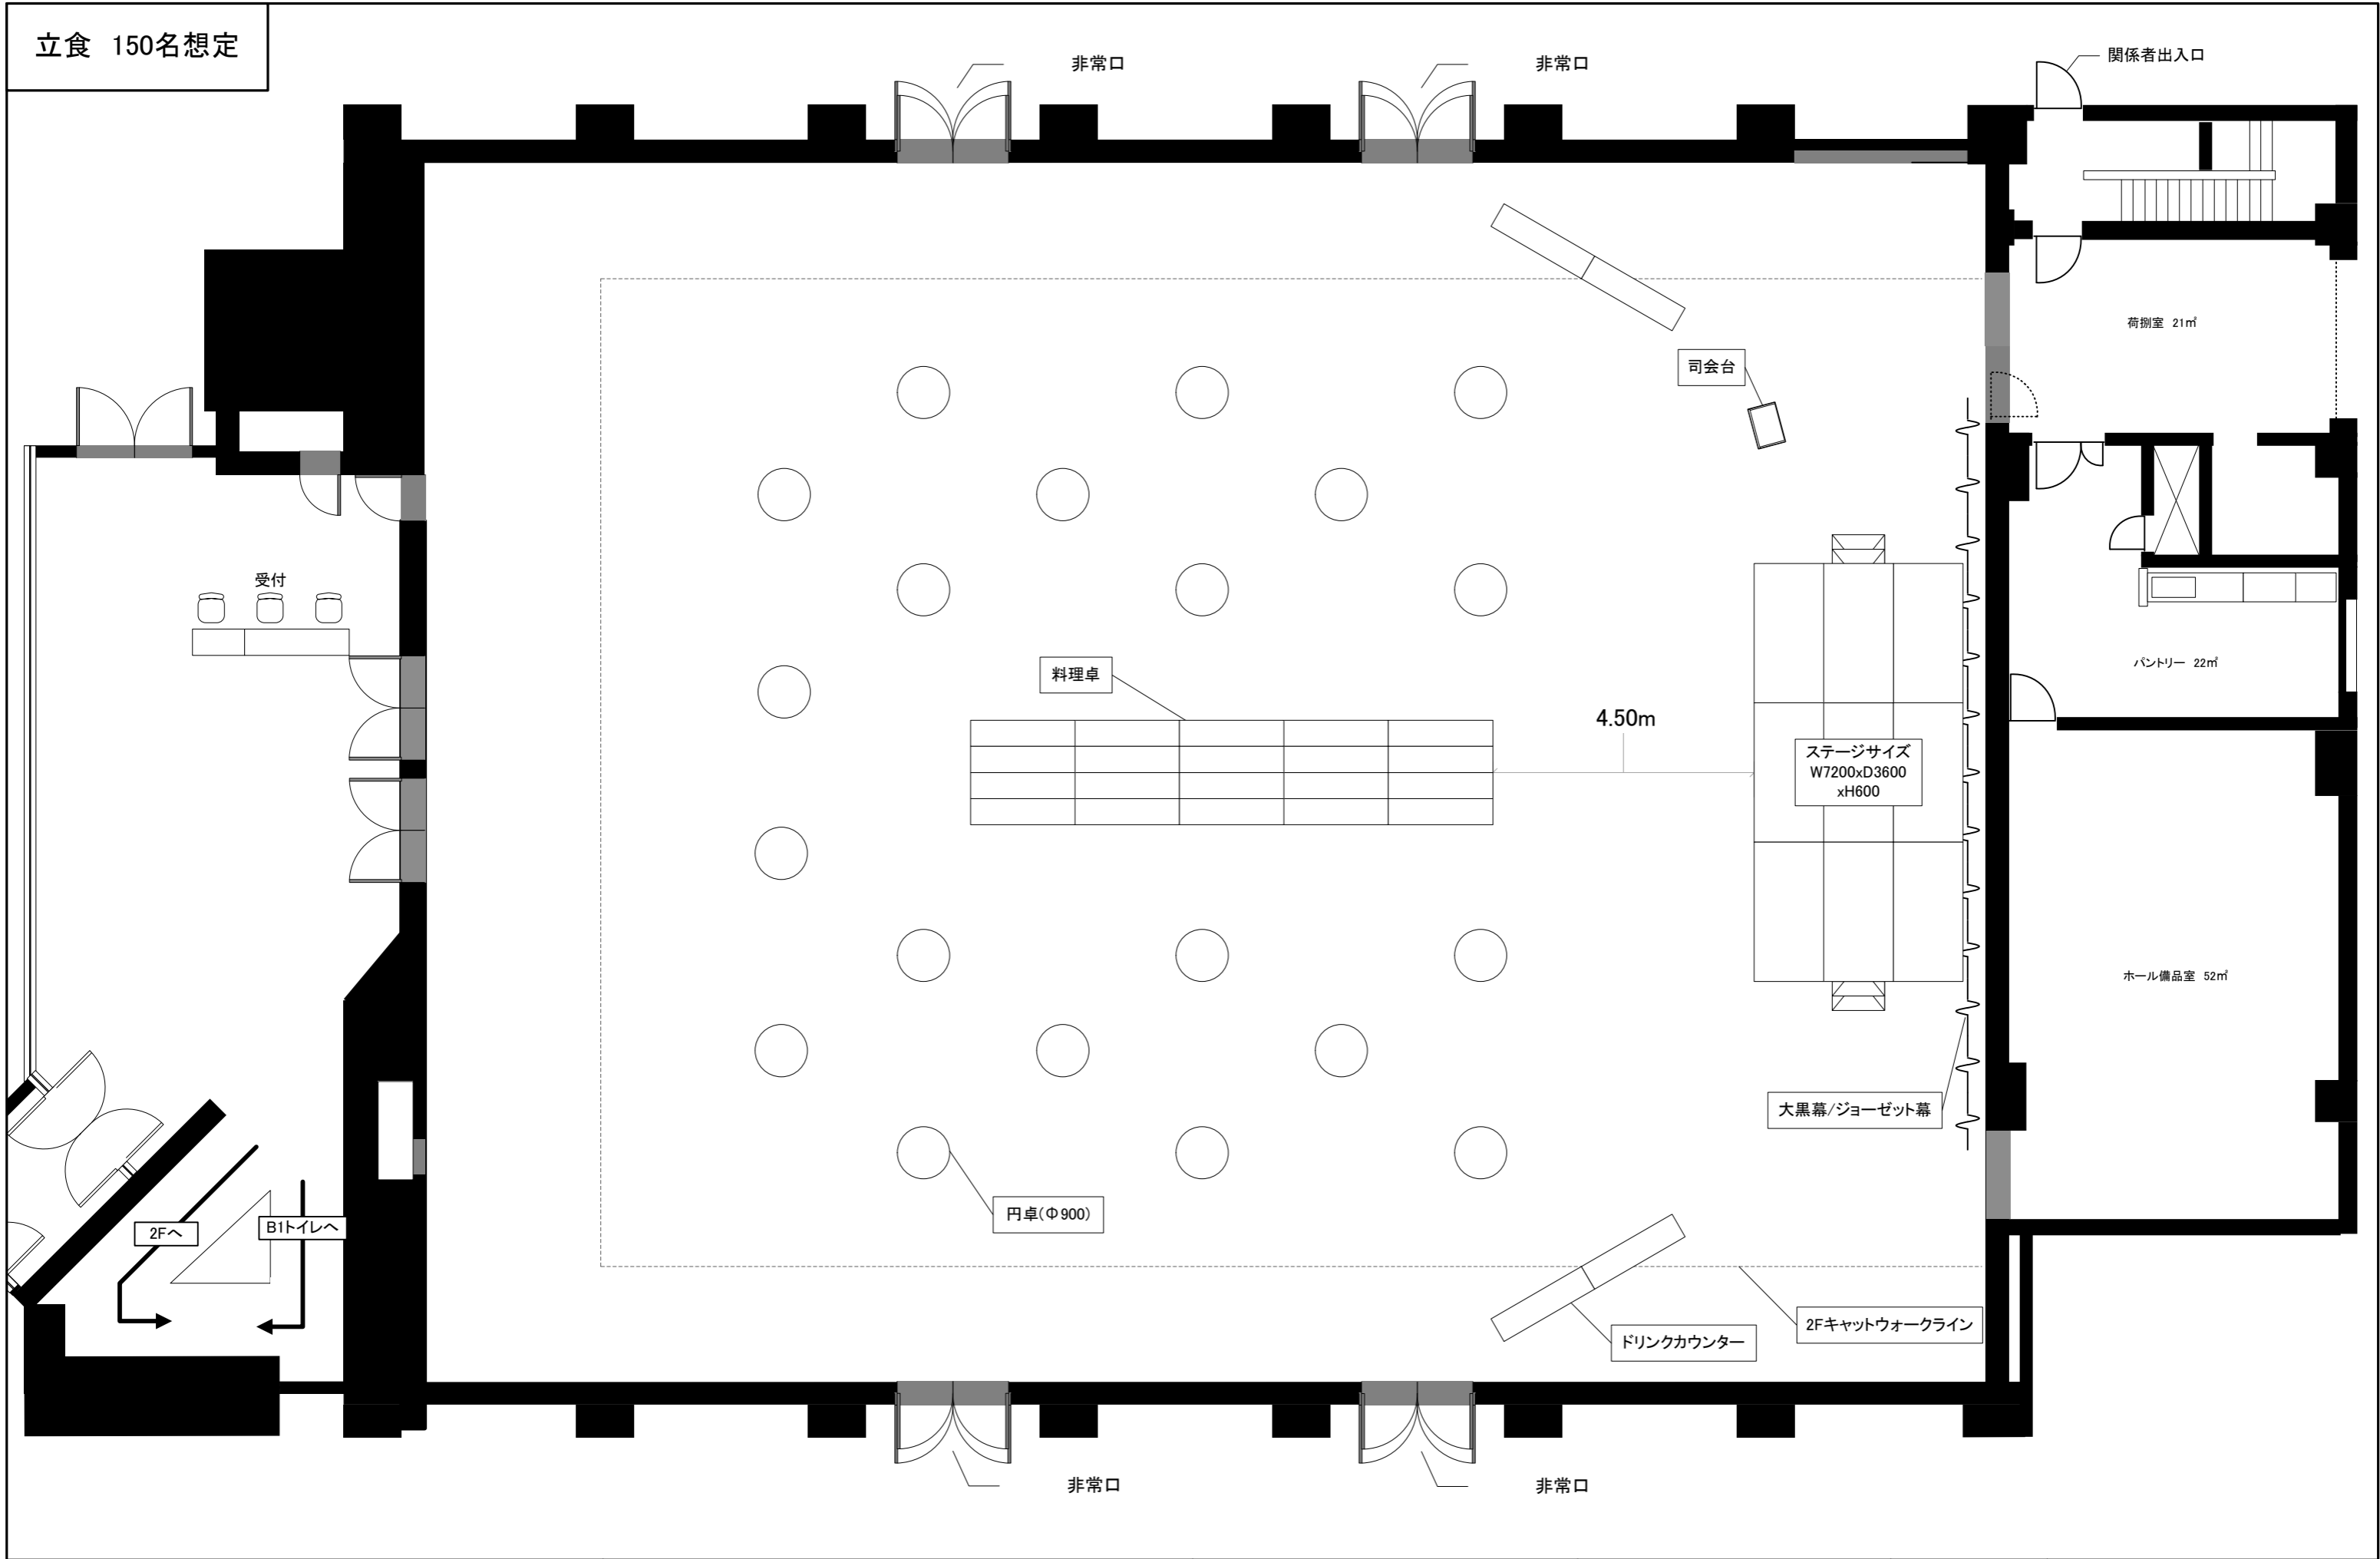

立食 150名想定

サッポロファクトリーホール

件名	会期	縮小	作成日	作成者
パーティー 立食		1:100(A3)		サッポロファクトリーホール