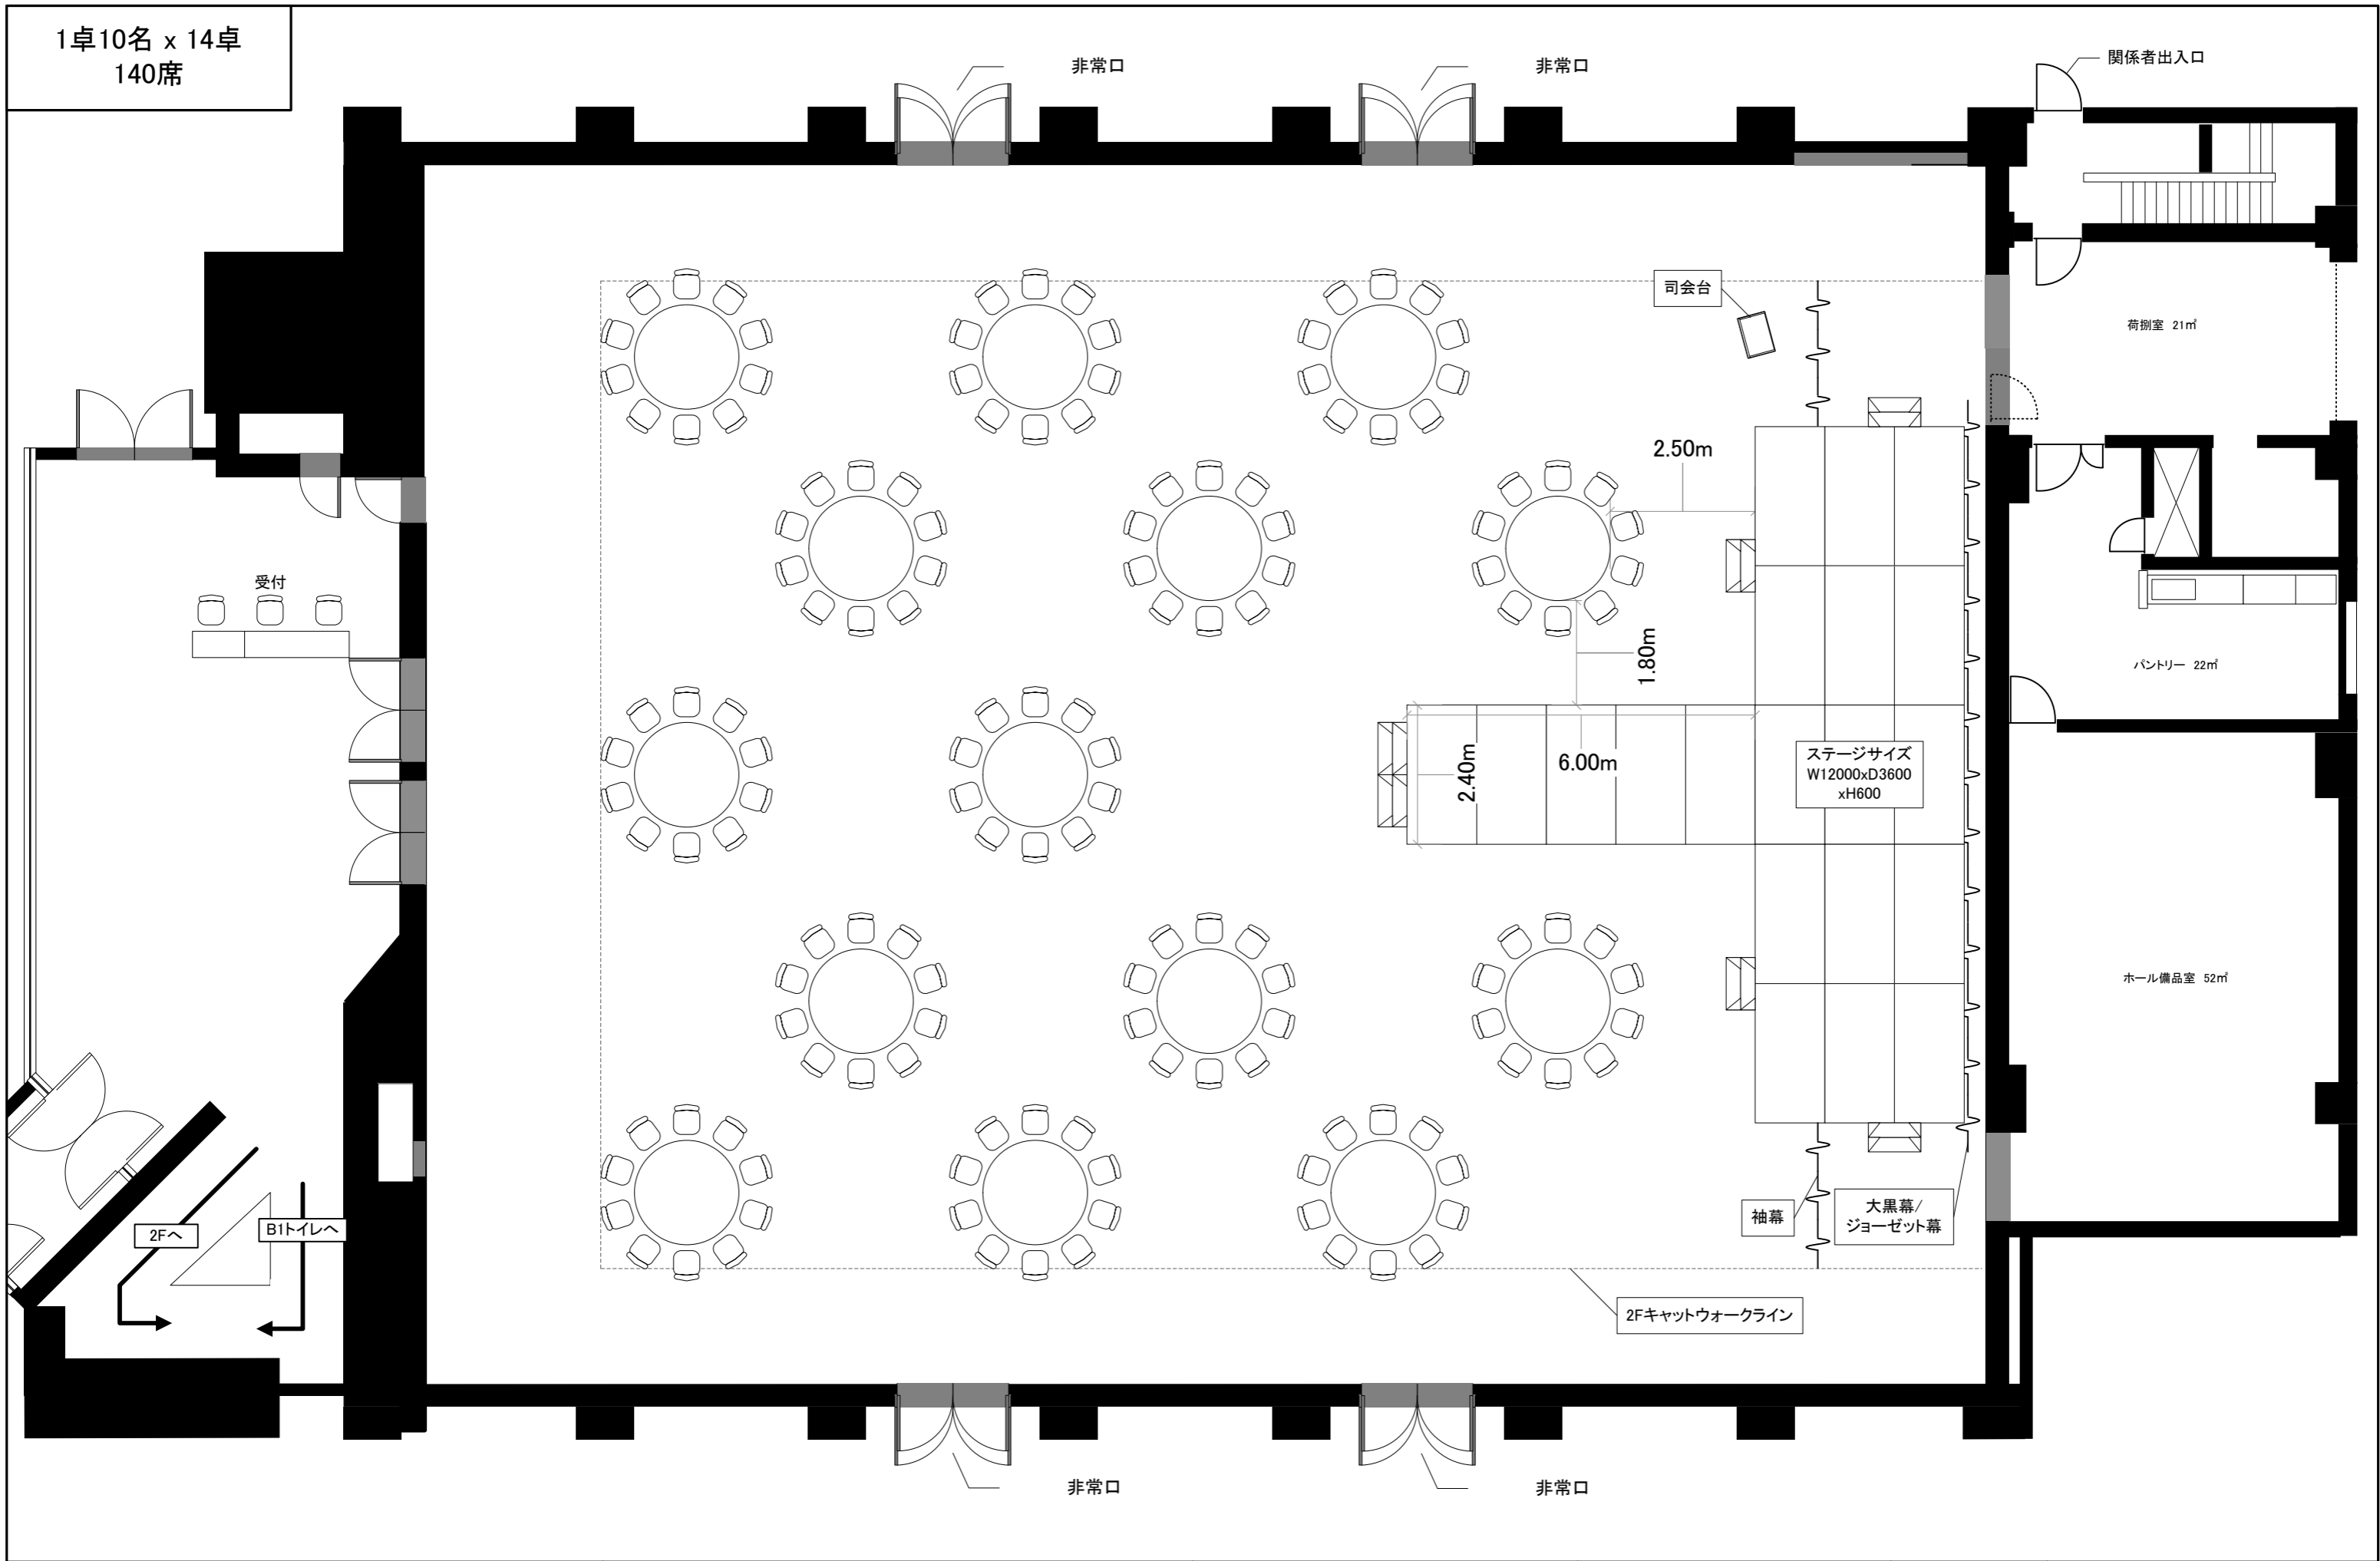

1卓10名 x 14卓
140席

サッポロファクトリーホール

件名	会期	縮小	作成日	作成者
式典		1:100(A3)		サッポロファクトリーホール