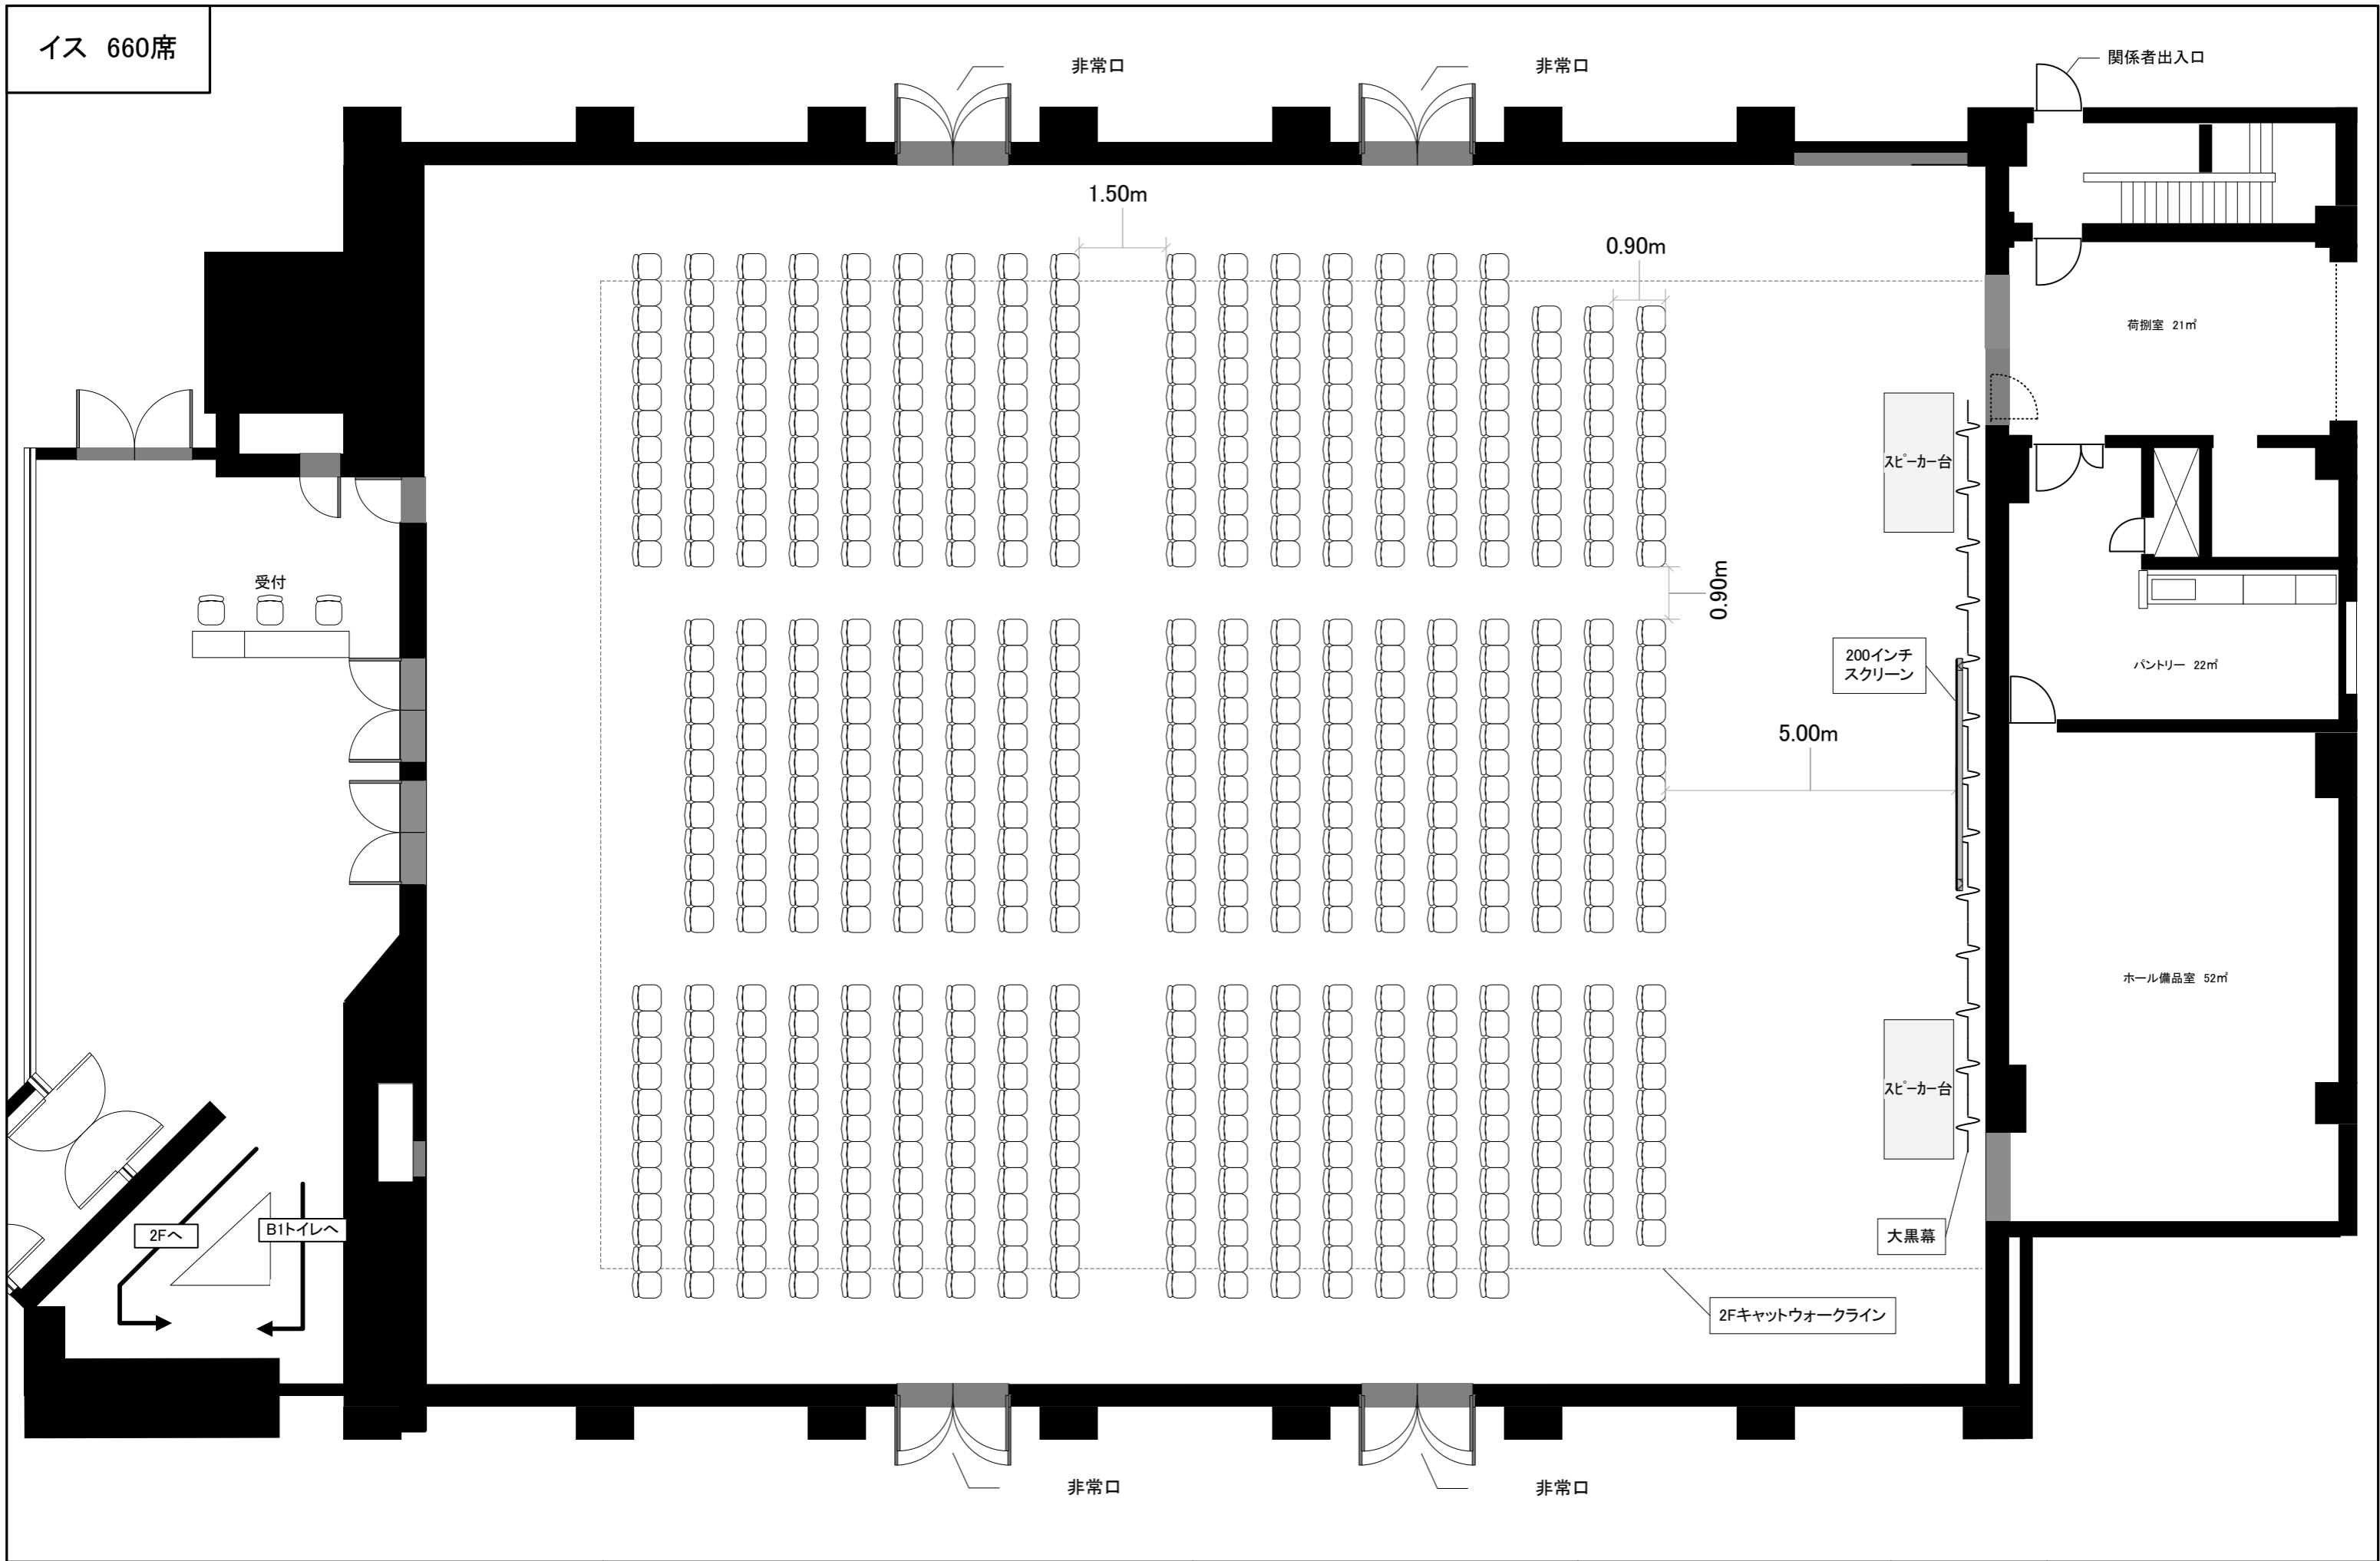

イス 660席

サッポロファクトリーホール

件名	会期	縮小	作成日	作成者
上映会・ライブビューイング 660席		1:100(A3)		サッポロファクトリーホール