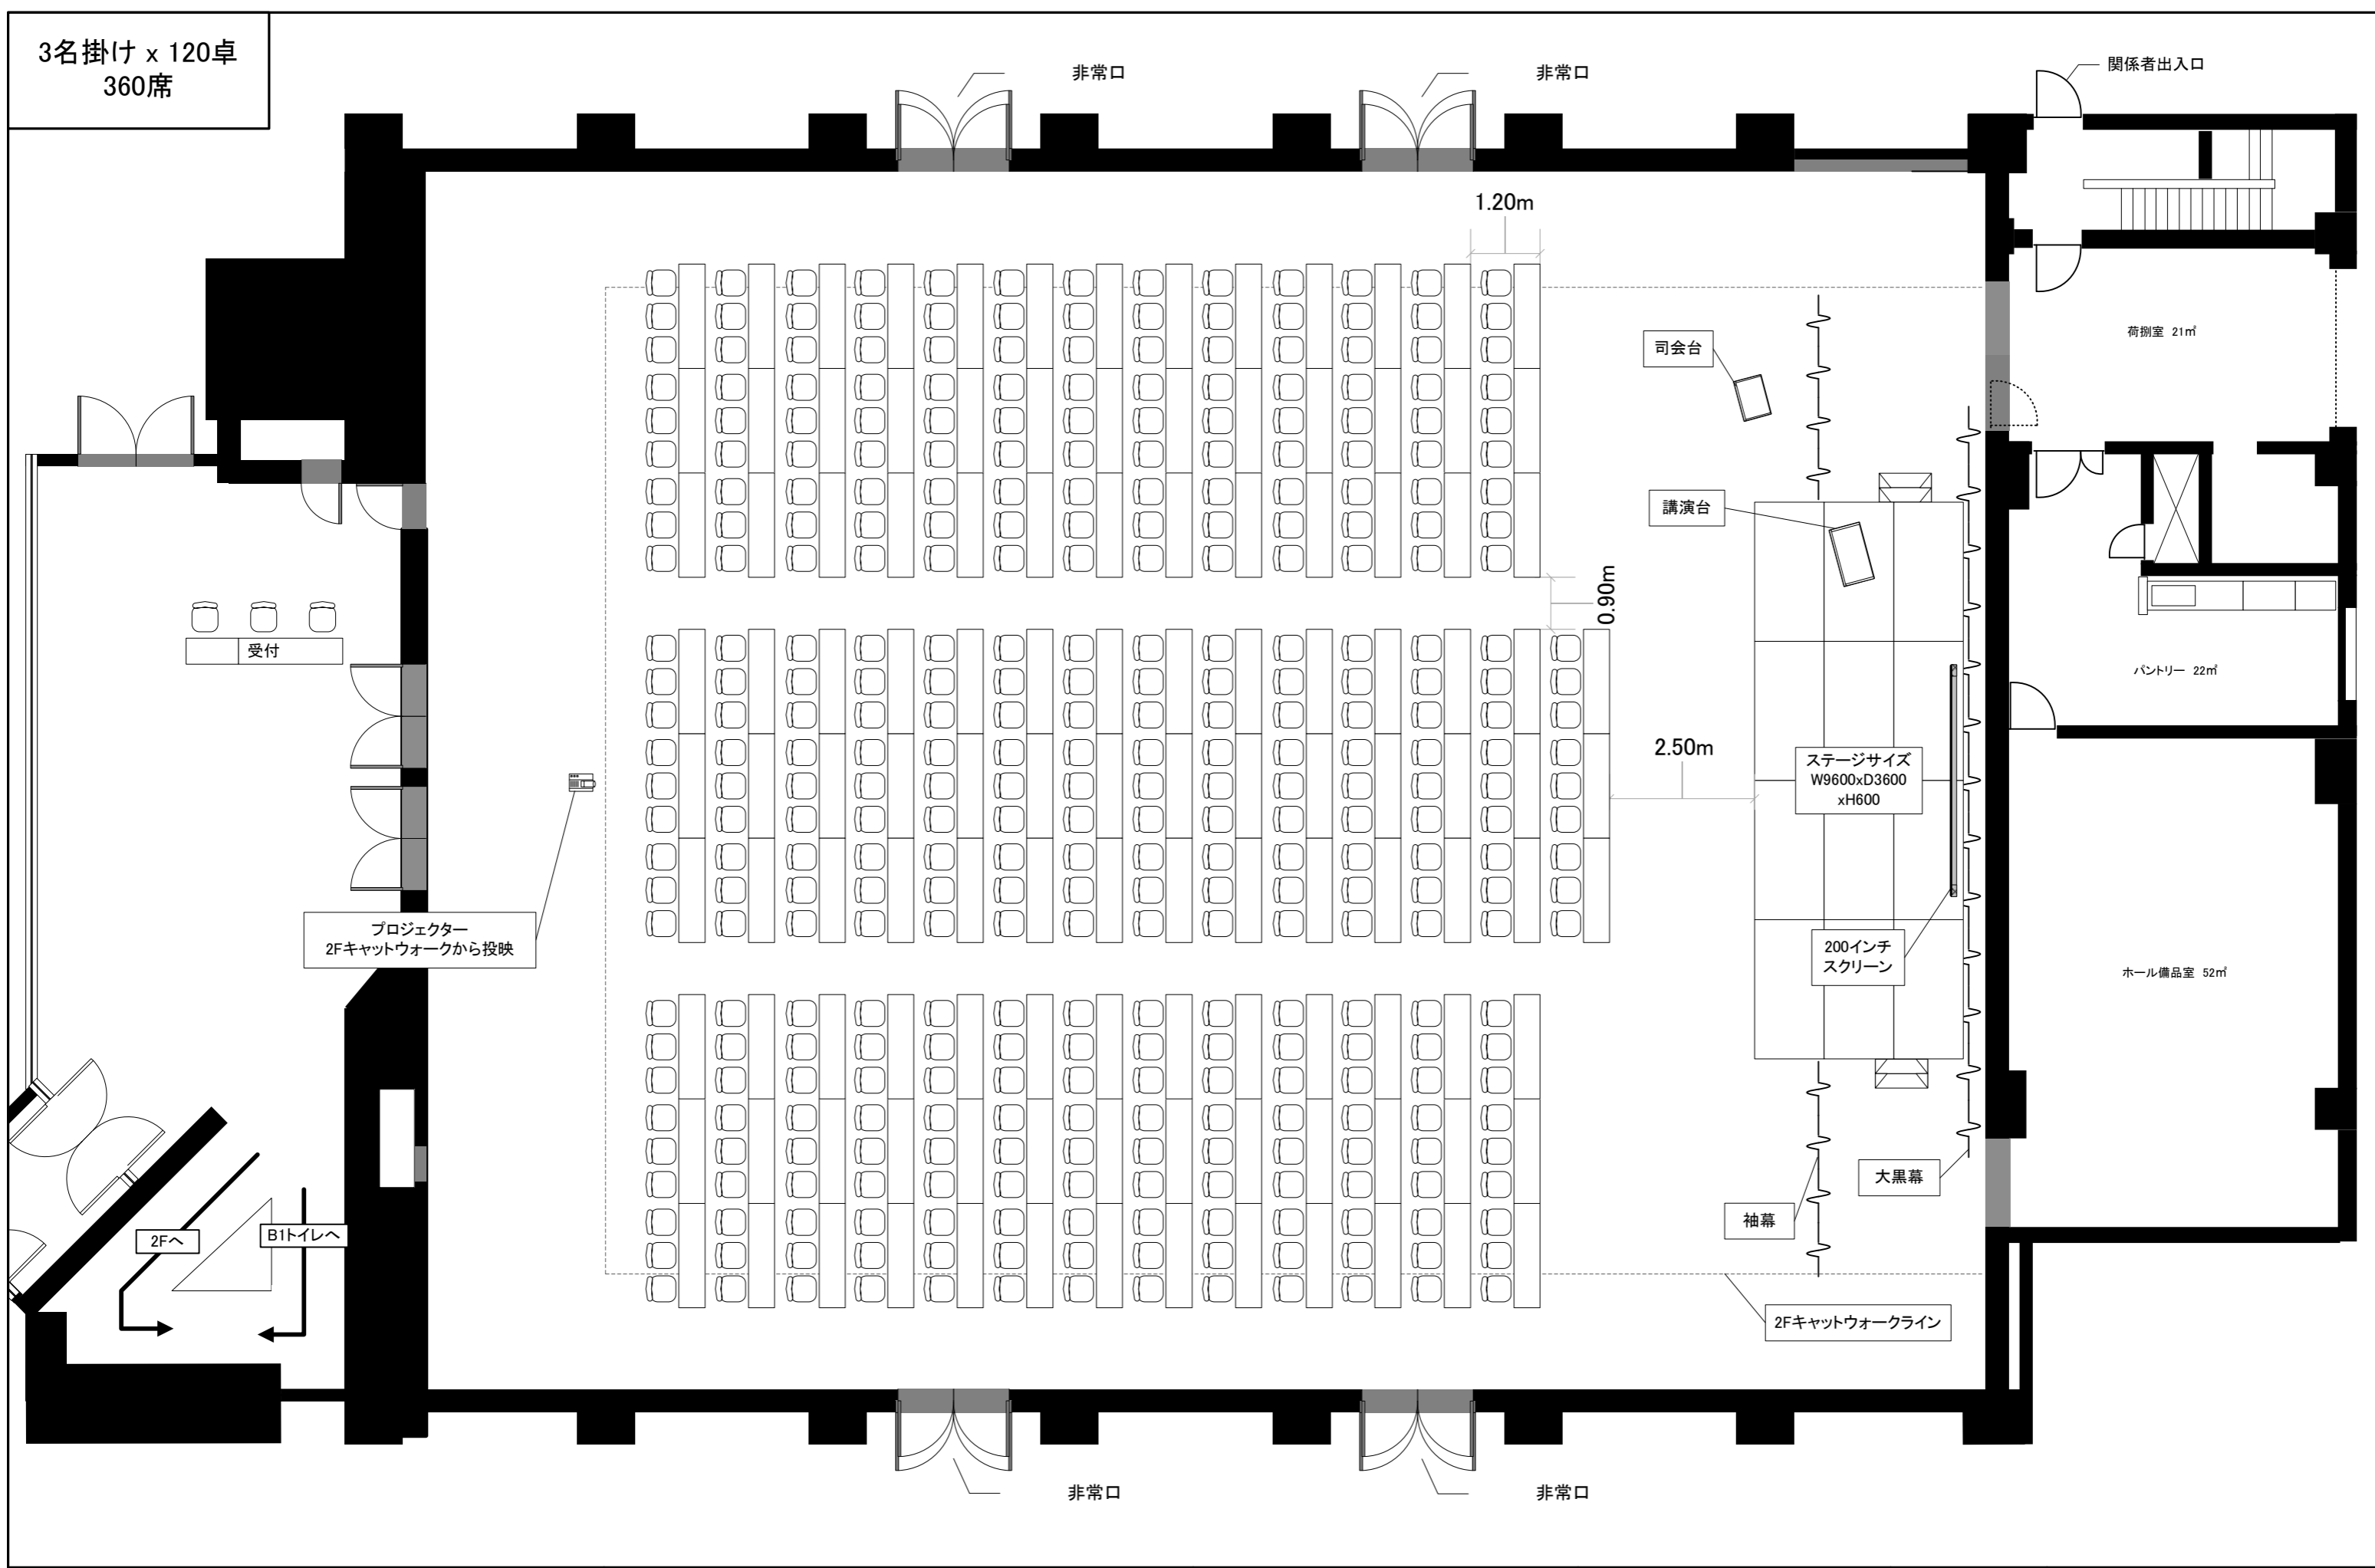

3名掛け x 120卓  
360席

サッポロファクトリーホール

件名	会期	縮小	作成日	作成者
会議・セミナー(スクール形式 360席)		1:100(A3)		サッポロファクトリーホール