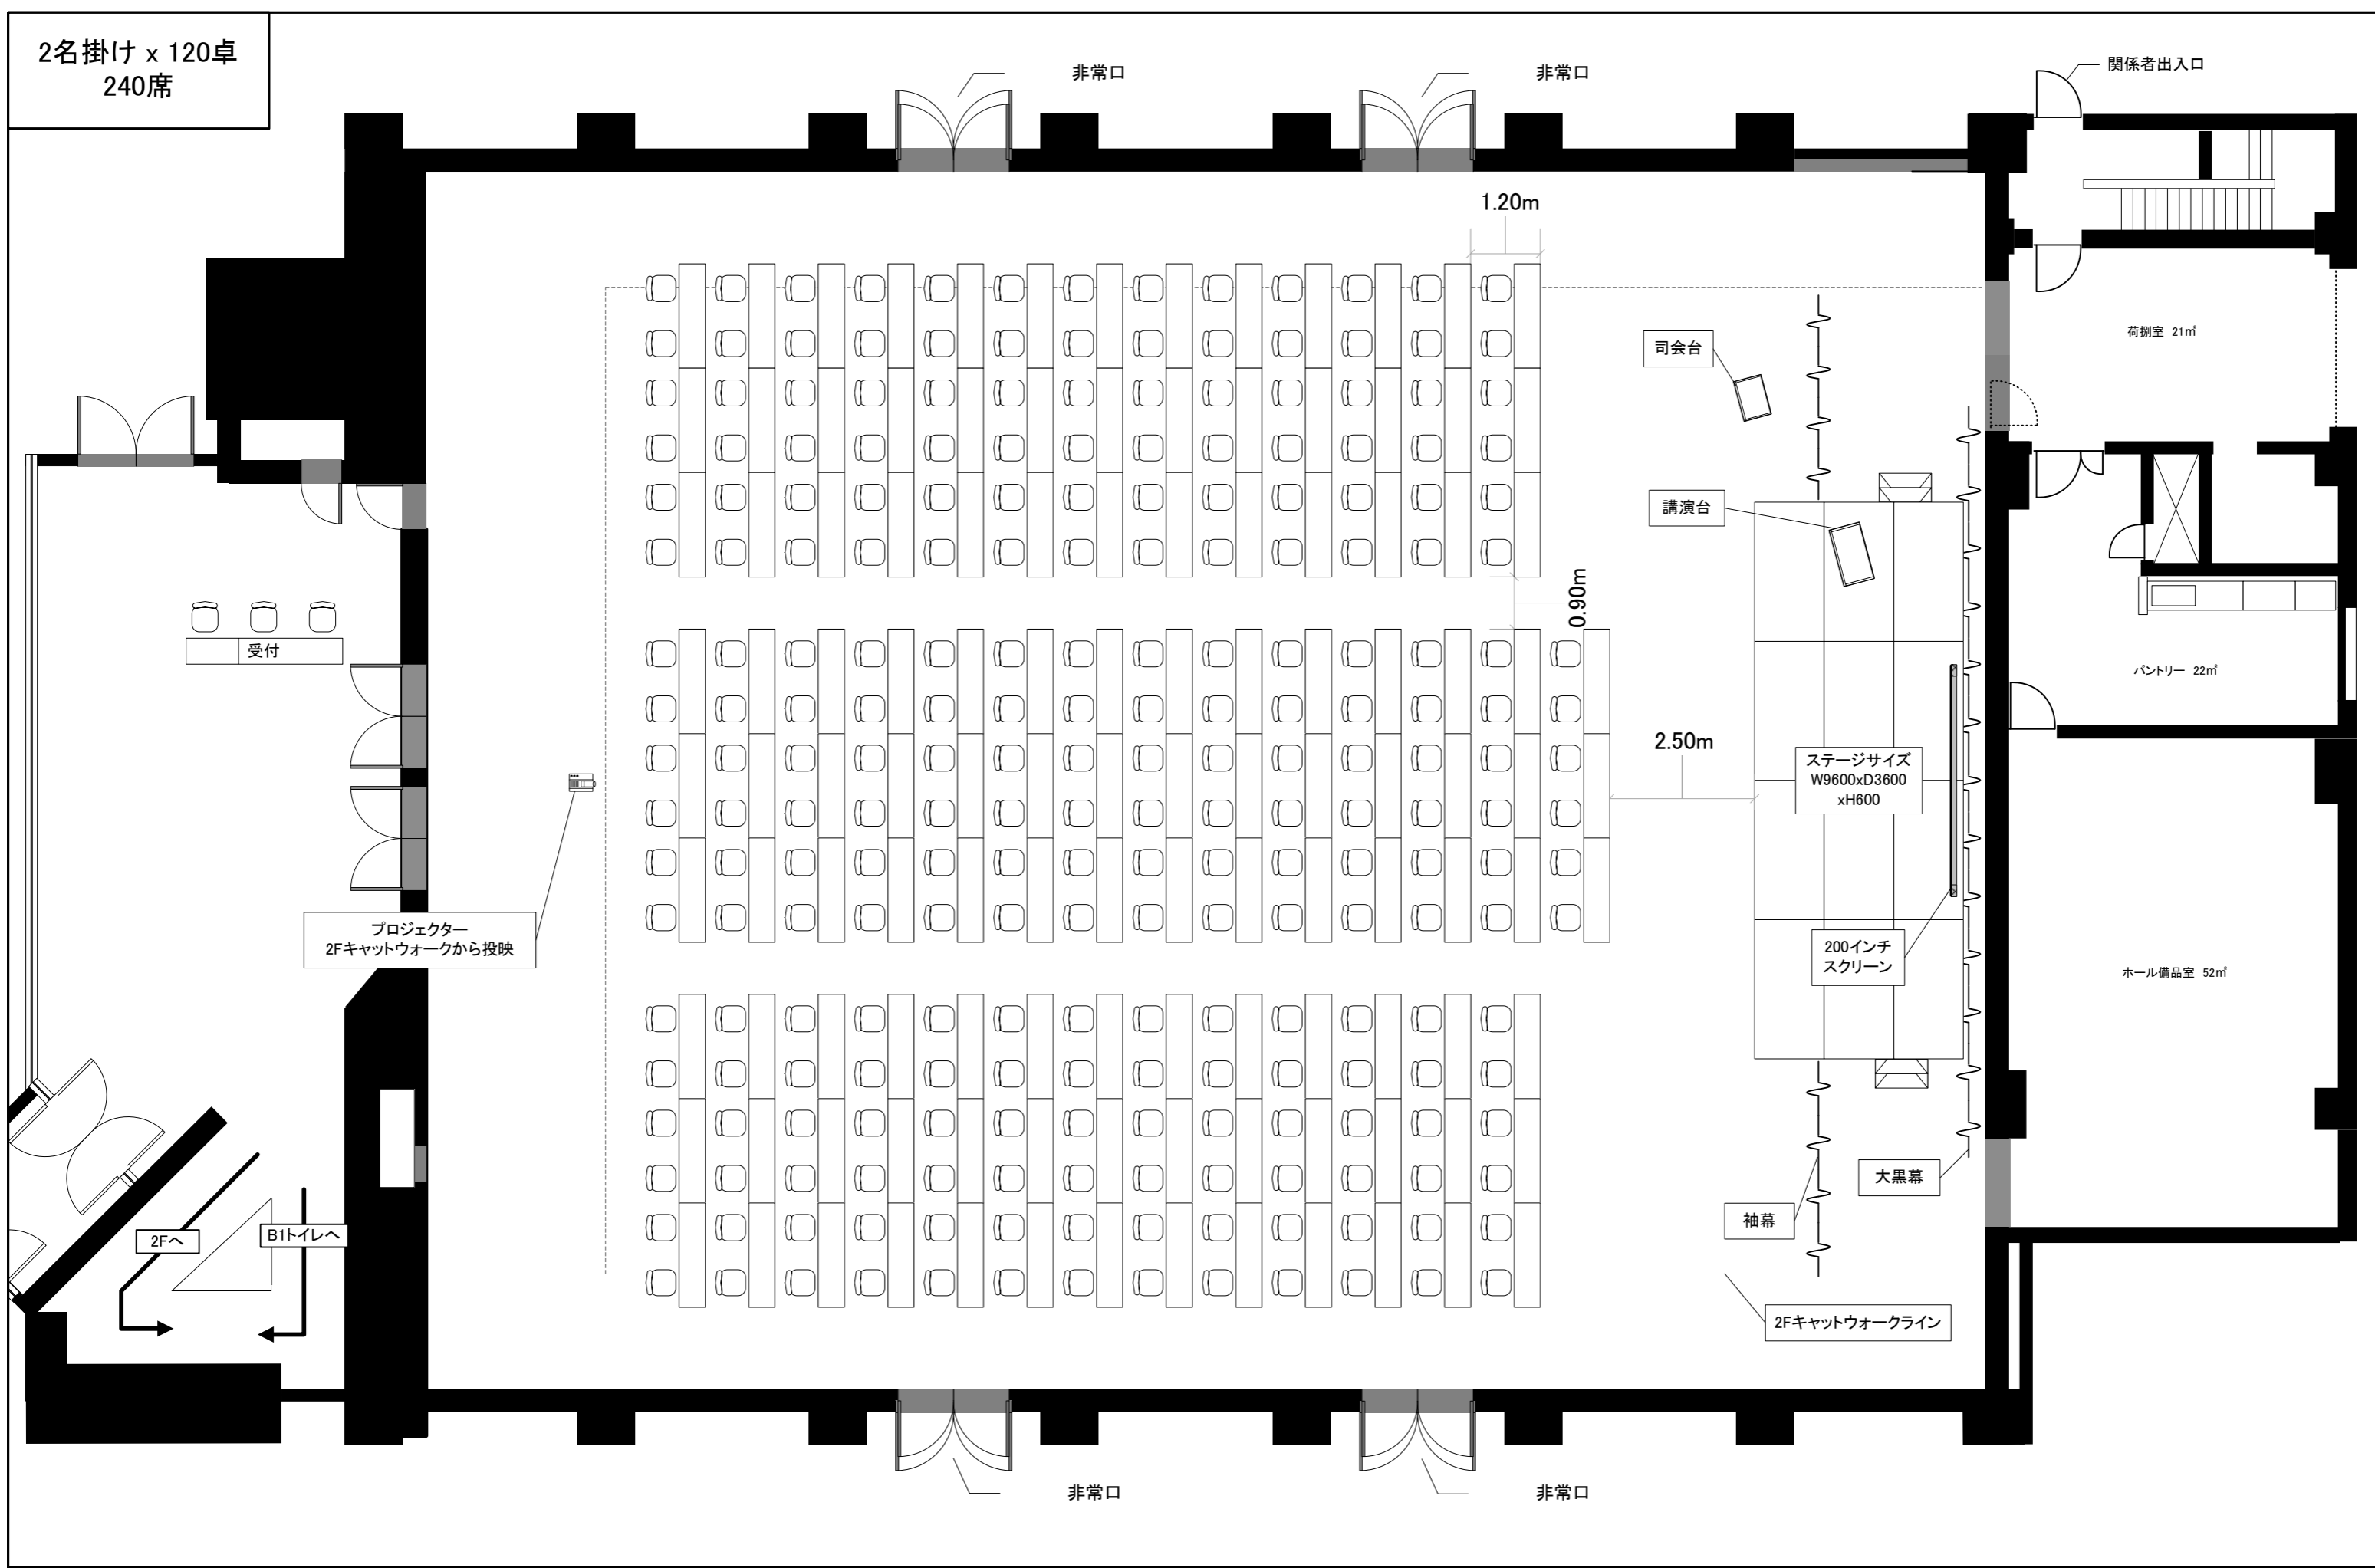

2名掛け x 120卓
240席

サッポロファクトリーホール

件名	会期	縮小	作成日	作成者
会議・セミナー(スクール形式 240席)		1:100(A3)		サッポロファクトリーホール