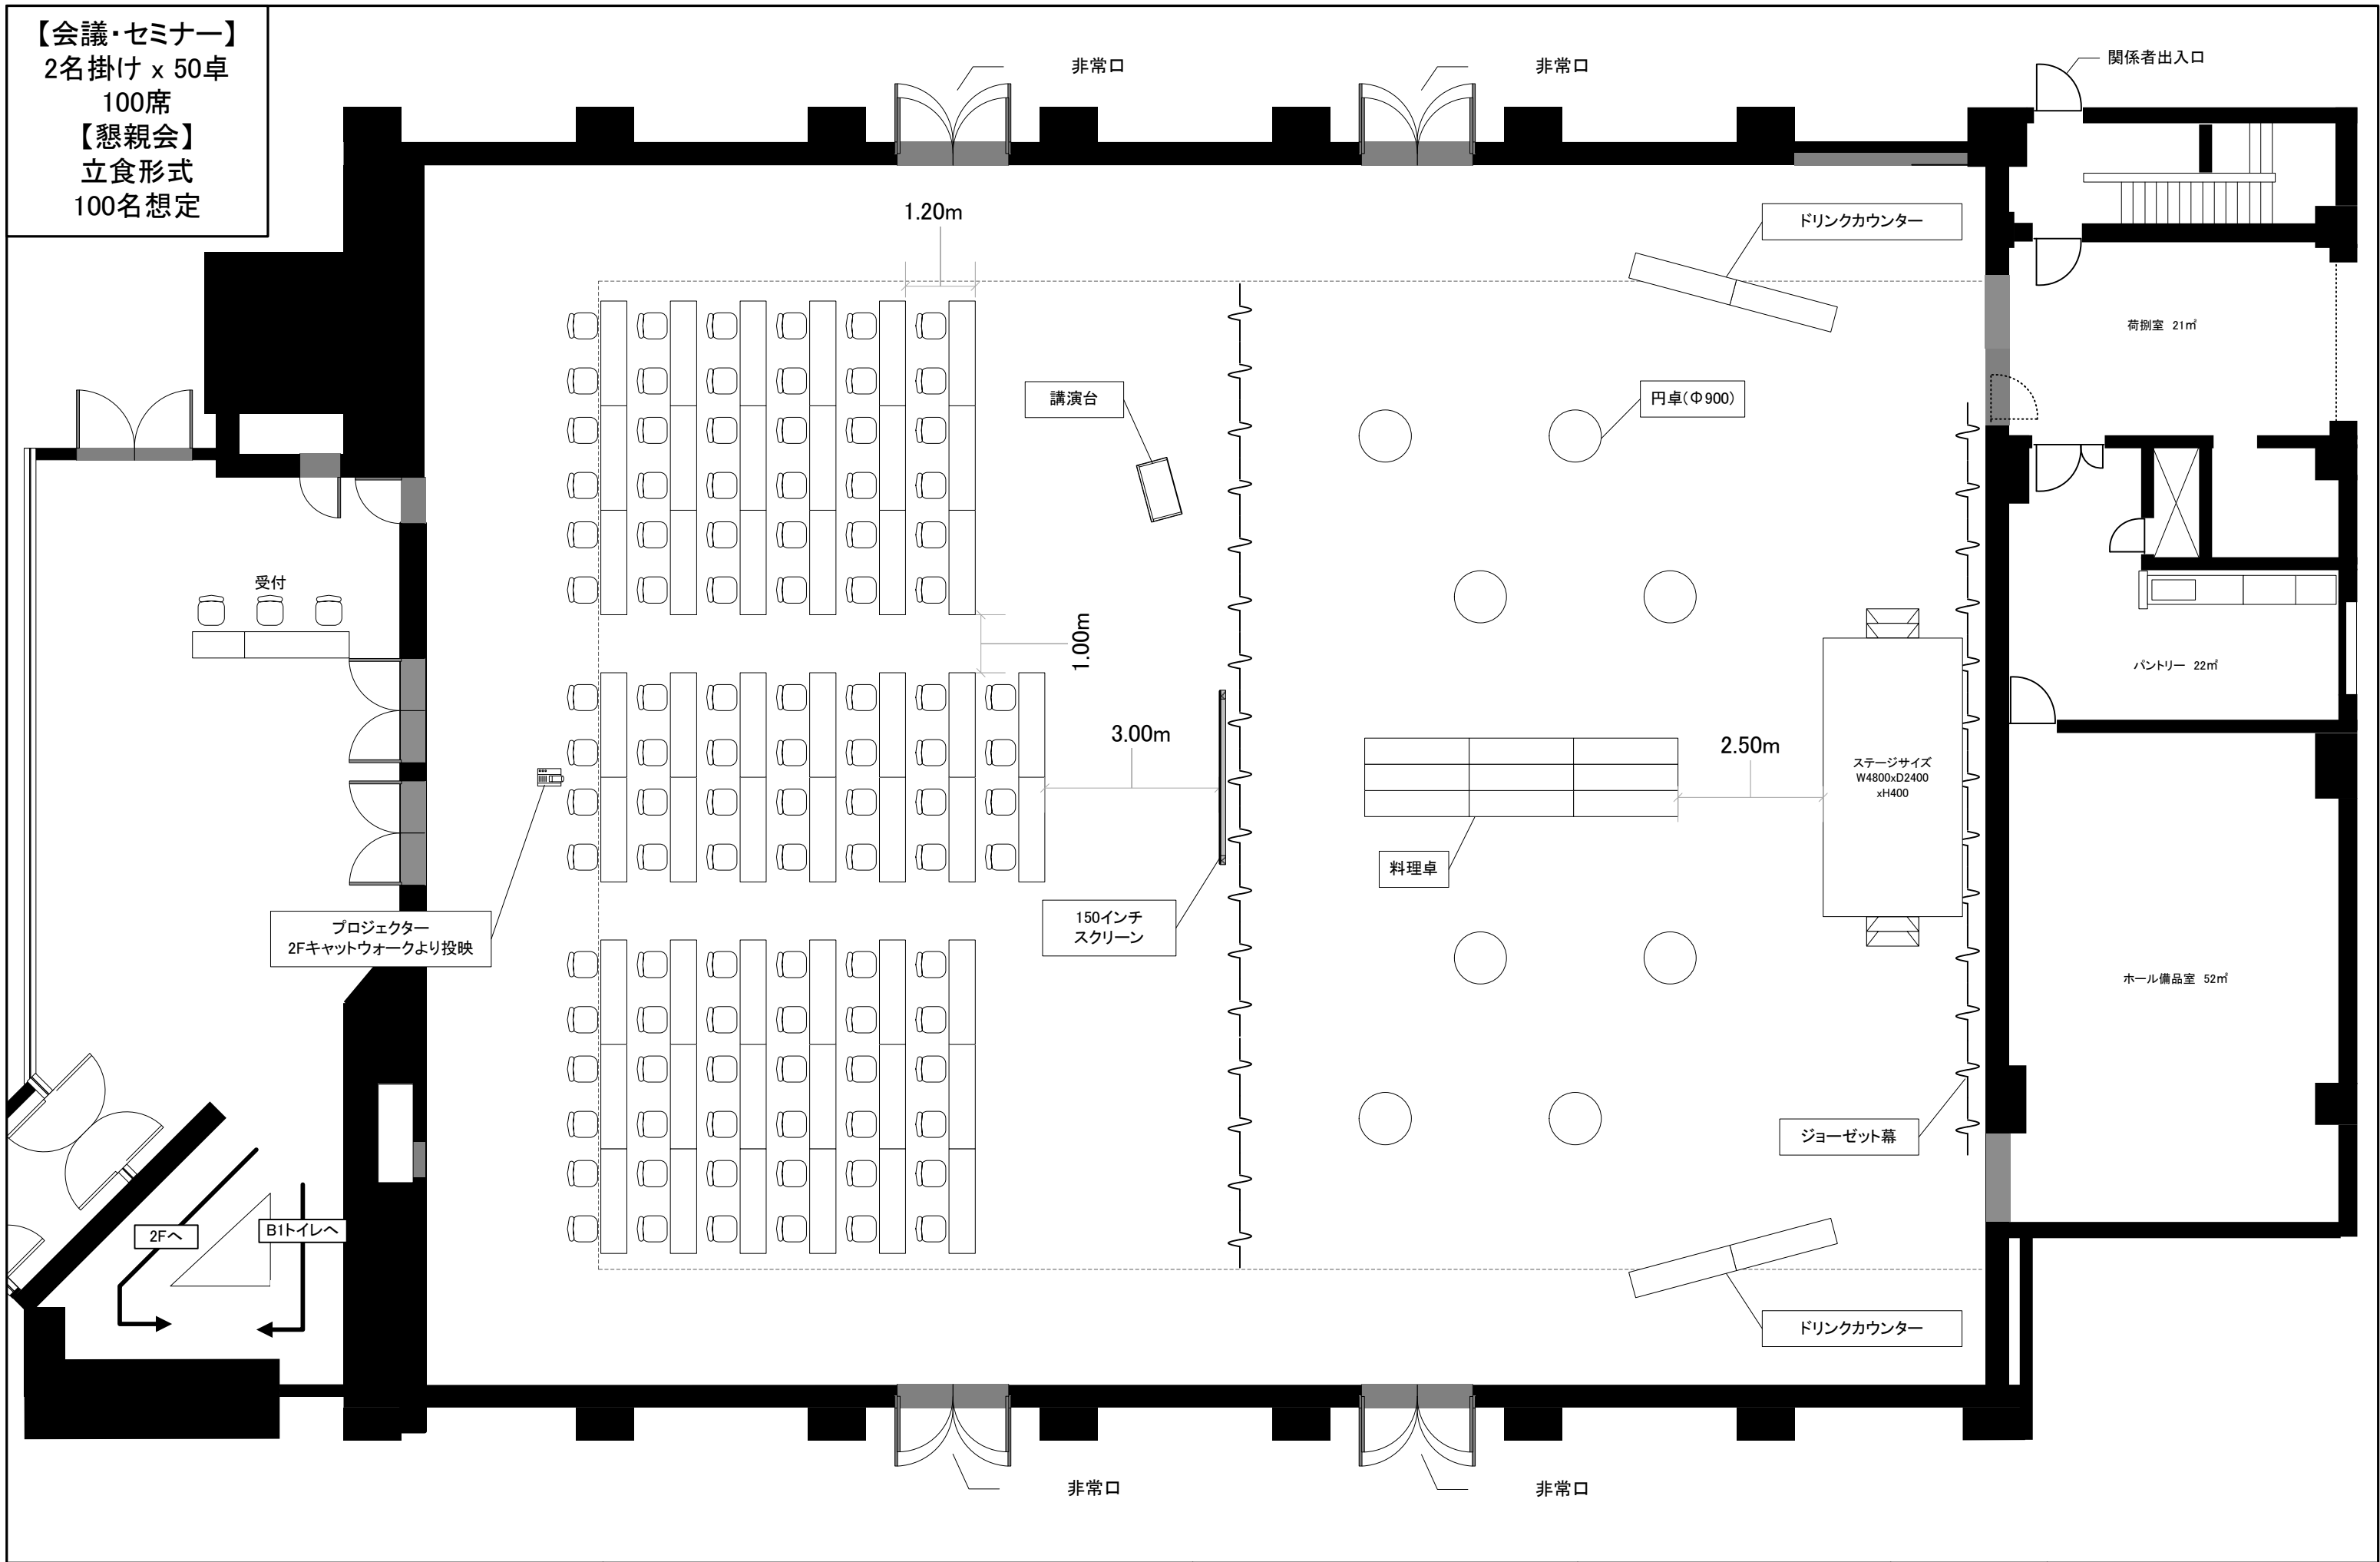

【会議・セミナー】
2名掛け x 50卓
100席
【懇親会】
立食形式
100名想定

サッポロファクトリーホール

件名	会期	縮小	作成日	作成者
会議・セミナー&懇親会		1:100(A3)		サッポロファクトリーホール