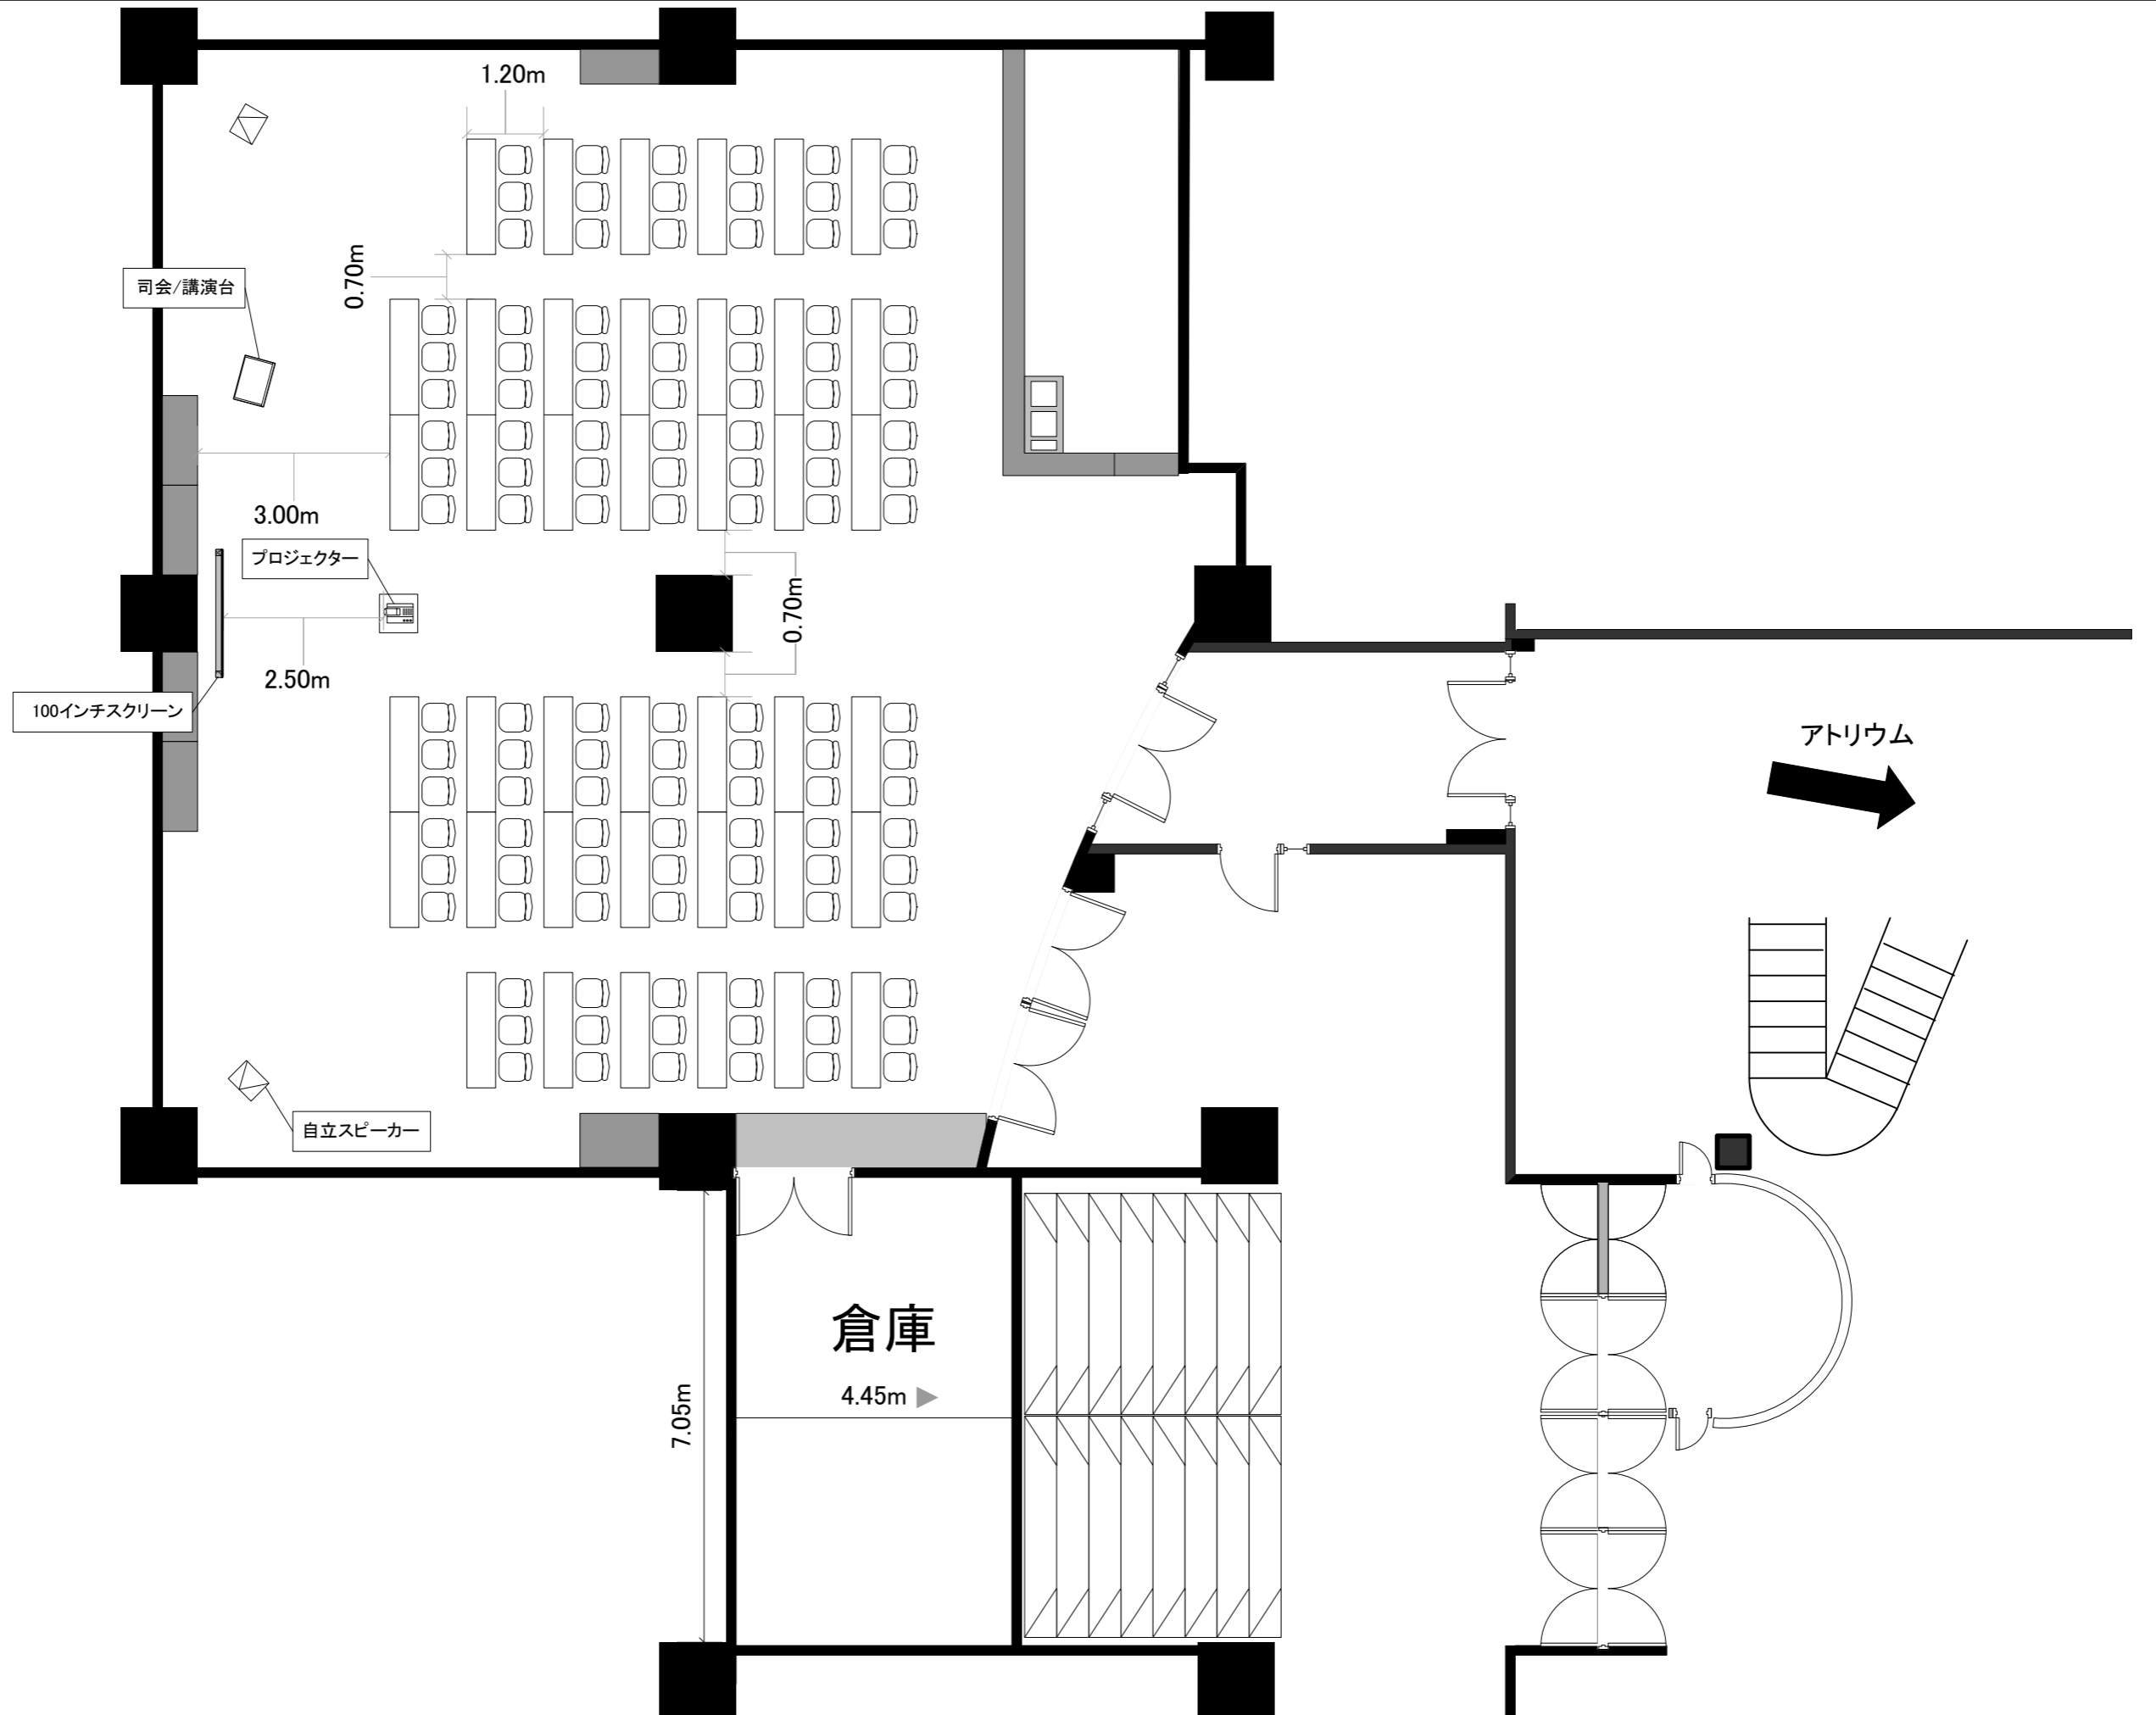

3名掛け x 40卓  
120席

サッポロファクトリールーム

件名	会期	縮小	作成日	作成者
会議・セミナー(スクール形式 120席)		1:100(A3)		サッポロファクトリーホール