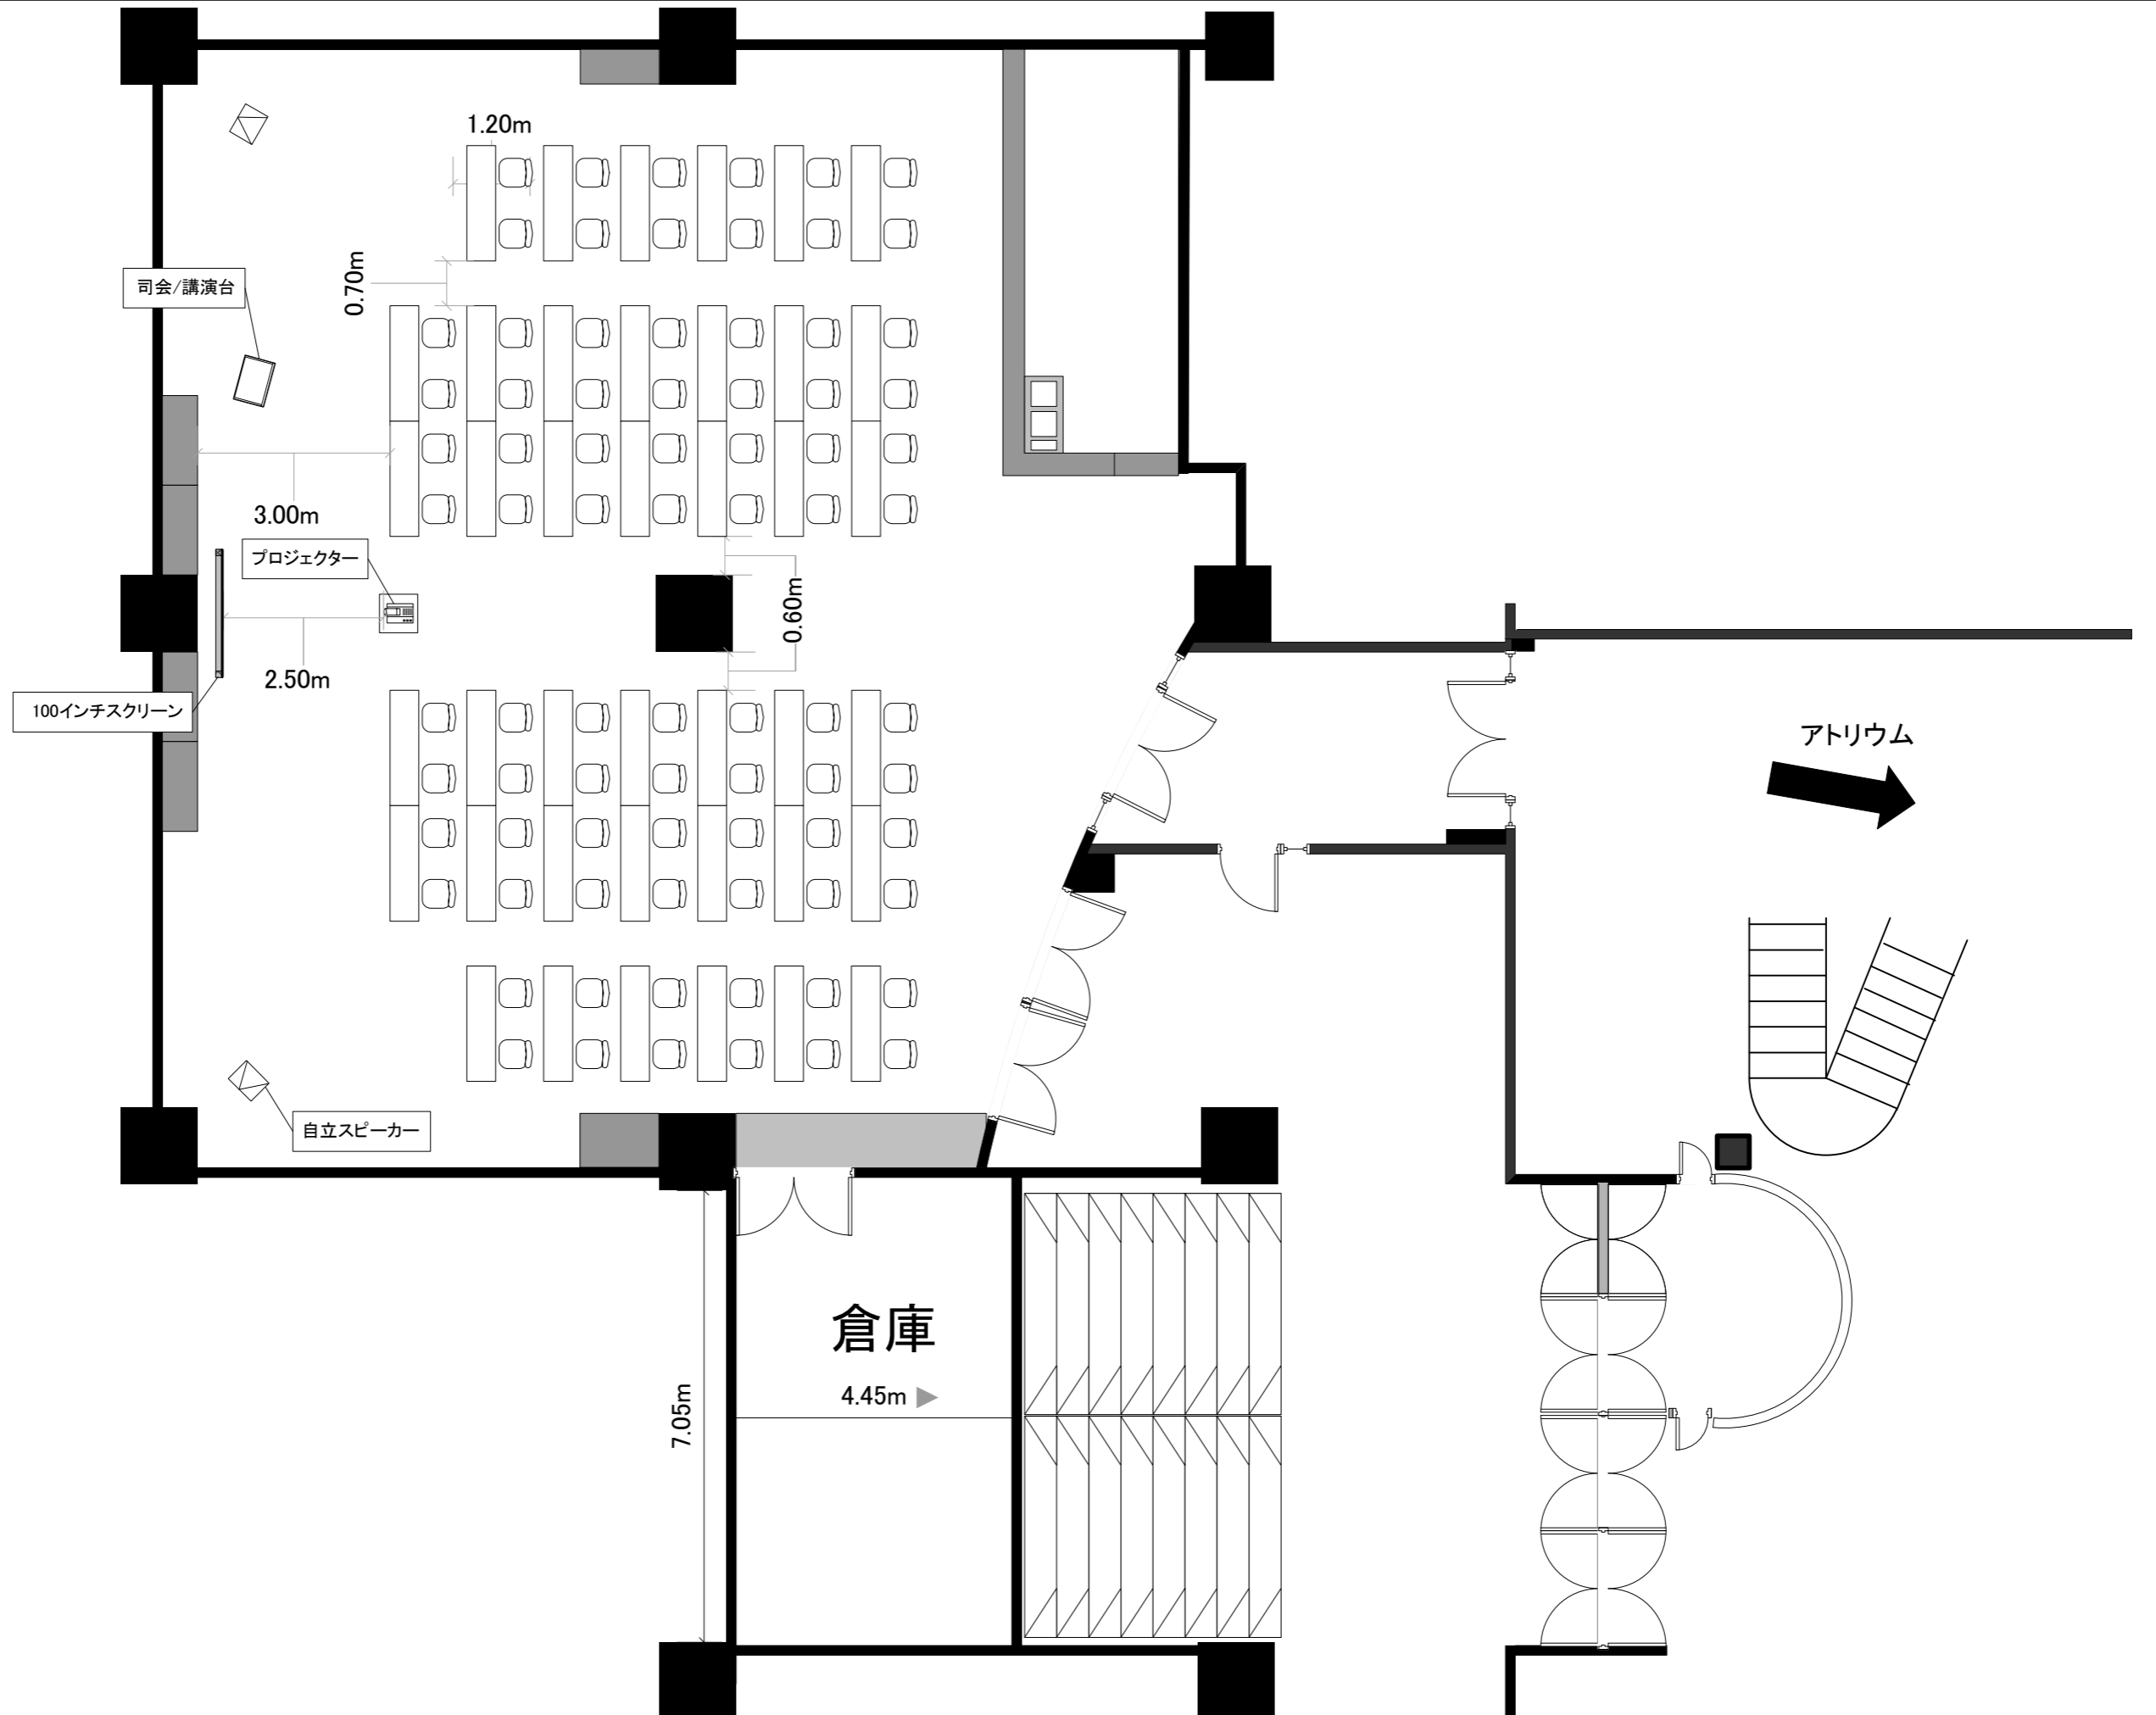

2名掛け x 40卓  
80席

サッポロファクトリールーム

件名	会期	縮小	作成日	作成者
会議・セミナー(スクール形式 80席)		1:100(A3)		サッポロファクトリーホール