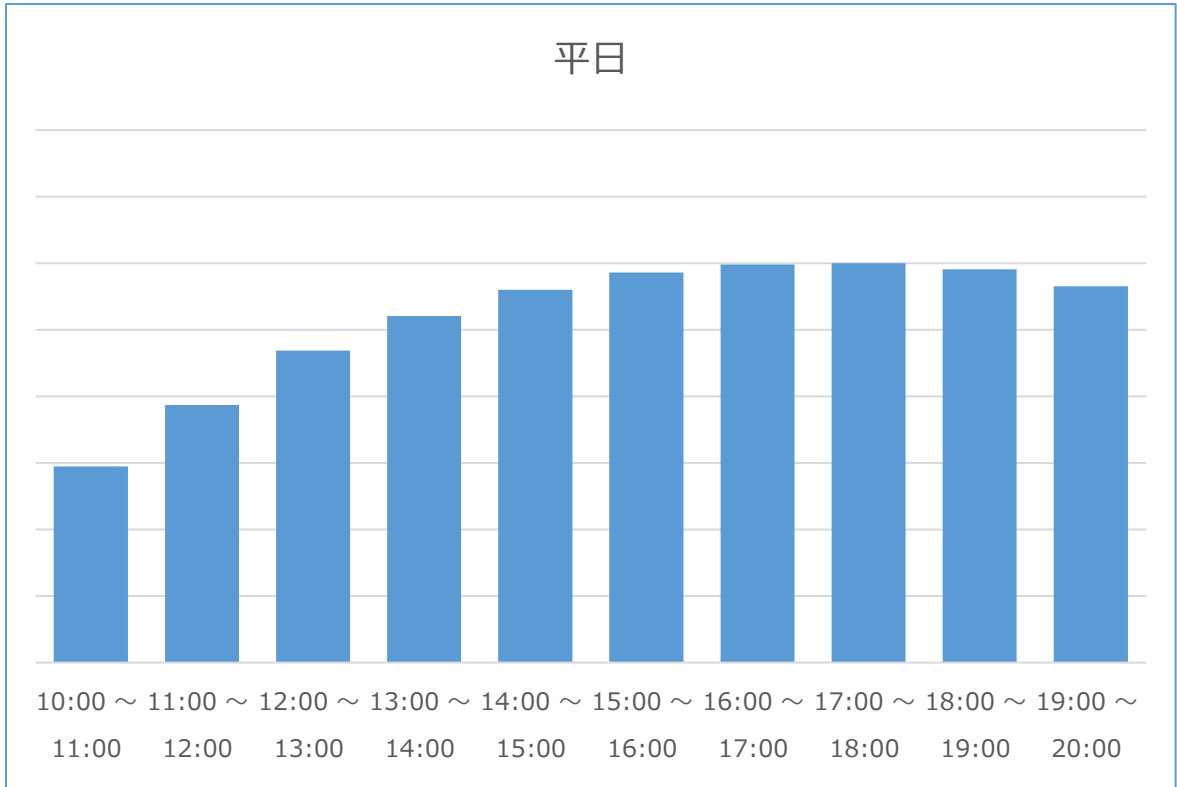

### <混雑緩和の取り組み>

サッポロファクトリーでは各入口に設置している来館者カウンターの数値をチェックし、混雑状態とにならないよう確認しております。

### <最近の混雑状況>

サッポロファクトリーは、全館で見ますと終日密となる状況はございませんが、平日、土日祝とも午前中はさらに余裕がございます。