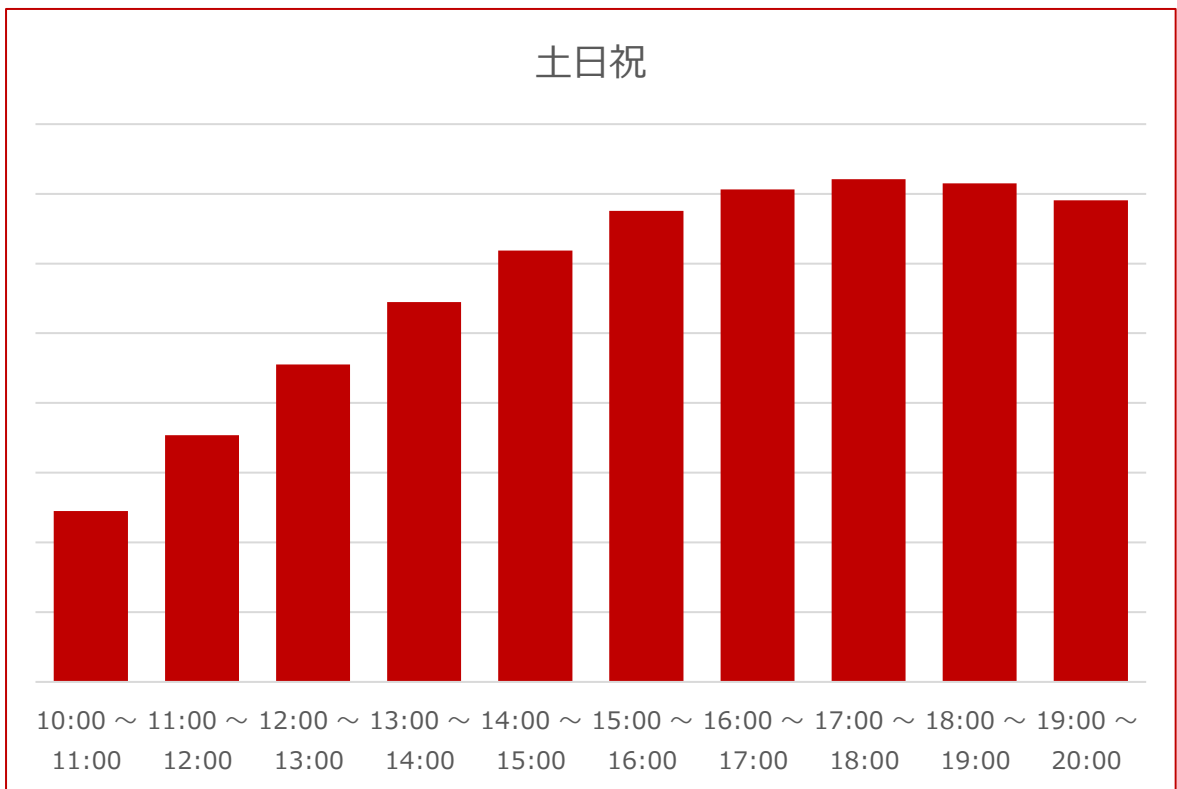

<混雑緩和の取り組み>

サッポロファクトリーでは各入口に設置している来館者カウンターの数値をチェックし、混雑状態とにならないよう確認しております。

<最近の混雑状況>

サッポロファクトリーは、全館で見ますと終日密となる状況はございませんが、平日、土日祝とも午前中はさらに余裕がございます。

<お客様へのさらなるお願い>

各ショップへは混雑を避けてご来店ください。