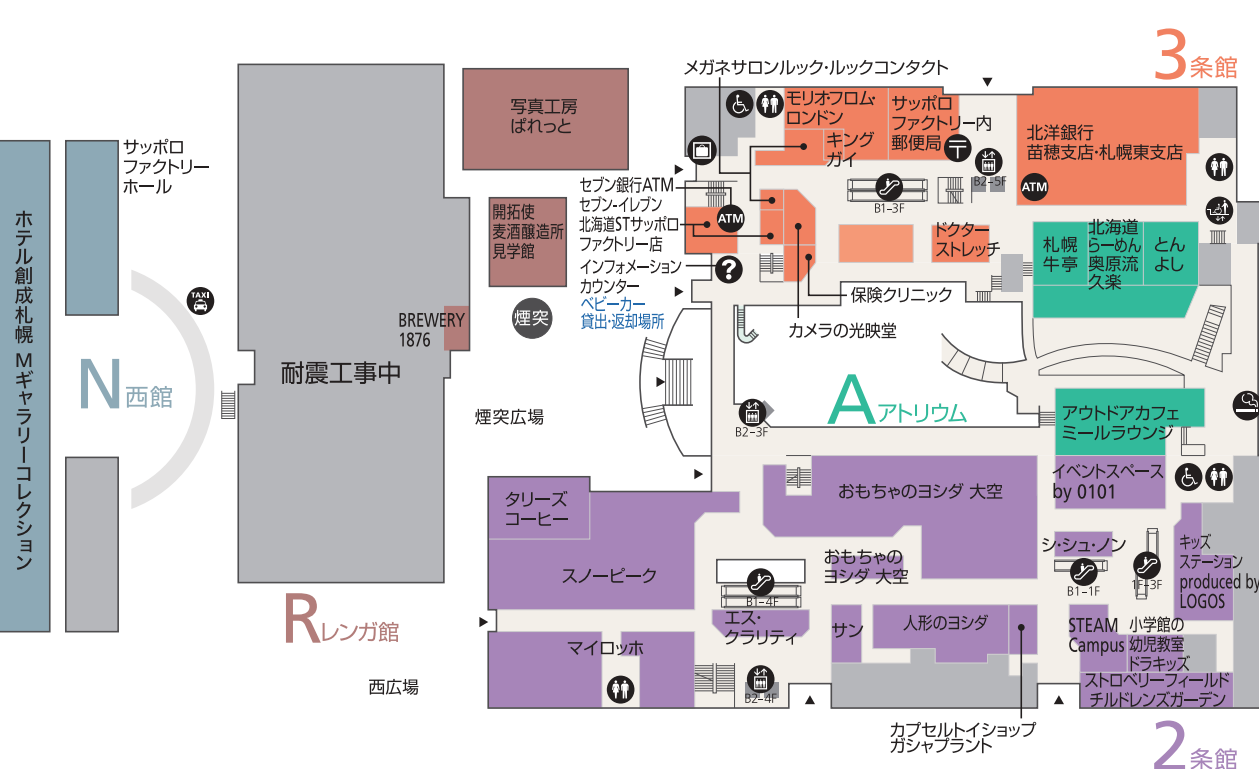

- ▲ 建物入口
- 🔍 総合案内
- 🚻 化粧室
- 👶 こどもトイレ
- ♿ 多目的トイレ
- 🚪 オストメイト用トイレ
- 🔌 段差解消機
- 🚗 第1駐車場
- 🚗 第2駐車場
- 🚶 タクシーポート
- 👩 授乳室
- 🛗 エレベーター
- 🏃 エスカレーター
- 📮 郵便局
- 🏧 ATM
- 👛 コインロッカー
- 🚬 喫煙スペース
- 🕒 礼拝室

4F

2条館

3F

2条館

1条館

2F

2条館

Fフロントピア館

1F

2条館

Fフロントピア館

B1