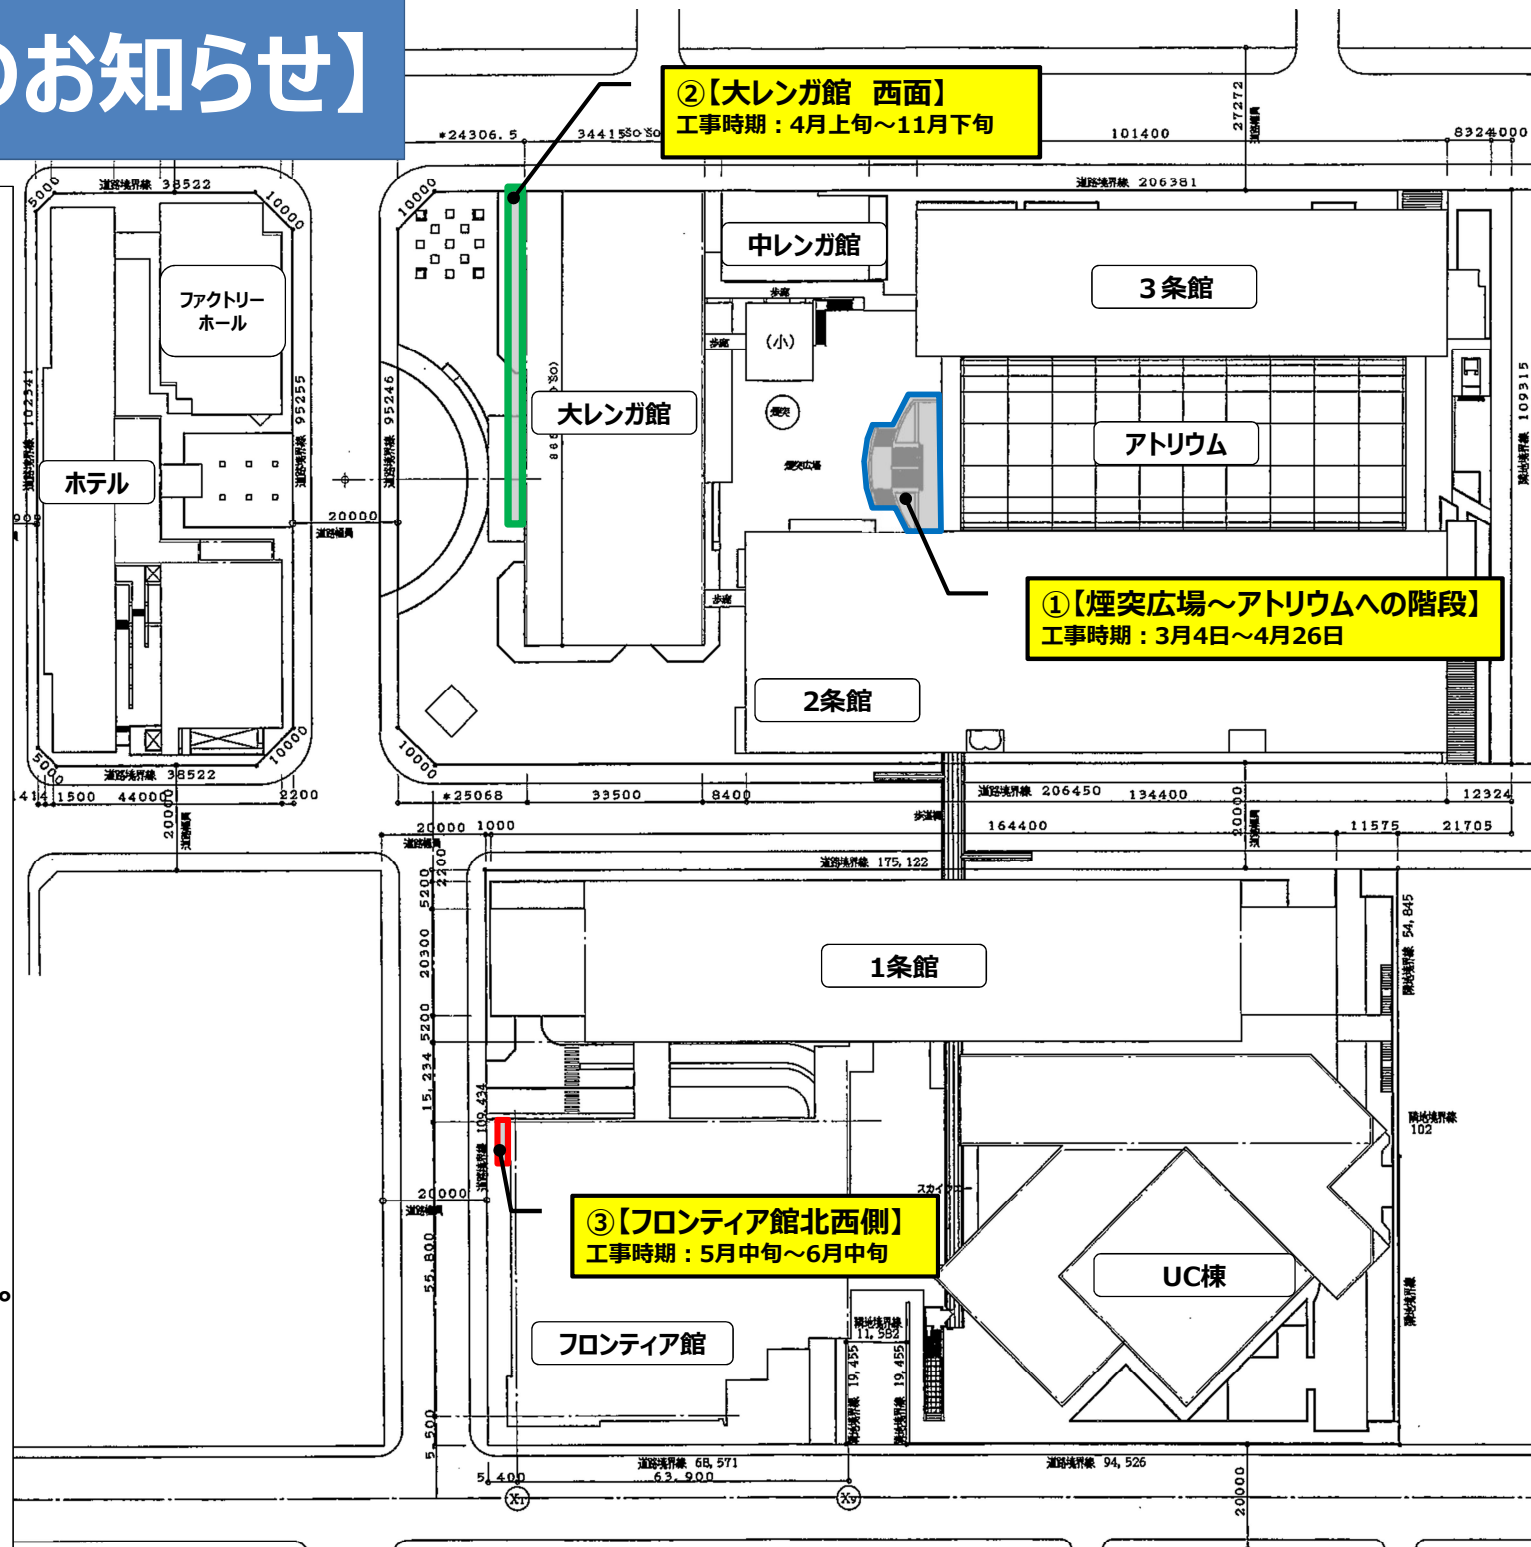

【外壁修繕工事のお知らせ】

期間：**2024.3.4～11.下旬頃**

外壁レンガ及びタイルの修繕工事を行います。

①煙突広場～アトリウムへの階段

工事中は**右図青枠部分の階段を通行止め**にさせていただきます。

煙突広場からアトリウムへお越しのお客様は
お手数ですが、建物内のエスカレーター・
階段・エレベーターをご利用ください。

閉鎖期間：**2024.3.4～4.26**

②大レンガ館 西面

工事期間は**シートで覆われているため
建物外観が見えません。**

③フロンティア館北西側

一般のお客様にはご利用いただけない
オフィス専用入口となりますが、歩道まで騒音が
響く可能性がございます。

お客様には、ご不便ご迷惑をおかけいたしますが
ご理解ご協力のほど、よろしくお願い申し上げます。

②【大レンガ館 西面】
工事時期：4月上旬～11月下旬

①【煙突広場～アトリウムへの階段】
工事時期：3月4日～4月26日

③【フロンティア館北西側】
工事時期：5月中旬～6月中旬